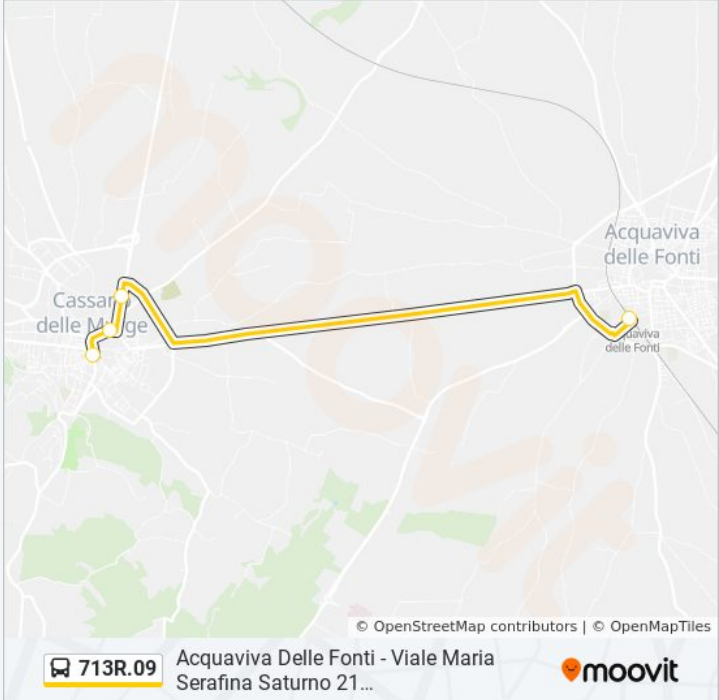

 **713R.09****Acquaviva Delle Fonti - Viale Maria
Serafina Saturno 21
(Monteschiavo)→Cassano Delle Murge
- Corso Vittorio Emanuele III 50**[Visualizza In Una Pagina Web](#)

La linea bus 713R.09 Acquaviva Delle Fonti - Viale Maria Serafina Saturno 21 (Monteschiavo)→Cassano Delle Murge - Corso Vittorio Emanuele III 50 ha una destinazione. Durante la settimana è operativa:

(1) Acquaviva Delle Fonti - Viale Maria Serafina Saturno 21 (Monteschiavo)→Cassano Delle Murge - Corso Vittorio Emanuele III 50: 07:55

Usa Moovit per trovare le fermate della linea bus 713R.09 più vicine a te e scoprire quando passerà il prossimo mezzo della linea bus 713R.09

**Direzione: Acquaviva Delle Fonti - Viale Maria
Serafina Saturno 21 (Monteschiavo)→Cassano
Delle Murge - Corso Vittorio Emanuele III 50**

4 fermate

[VISUALIZZA GLI ORARI DELLA LINEA](#)

Acquaviva Delle Fonti - Viale Maria Serafina
Saturno 21 (Monteschiavo)

Fermate: 4

Durata del tragitto: 10 min

La linea in sintesi:

 **713R.09**

Acquaviva Delle Fonti - Viale Maria
Serafina Saturno 21...

© OpenStreetMap contributors | © OpenMapTiles

Orari, mappe e fermate della linea bus 713R.09 disponibili in un PDF su moovitapp.com. Usa [App Moovit](#) per ottenere tempi di attesa reali, orari di tutte le altre linee o indicazioni passo-passo per muoverti con i mezzi pubblici a Bari.