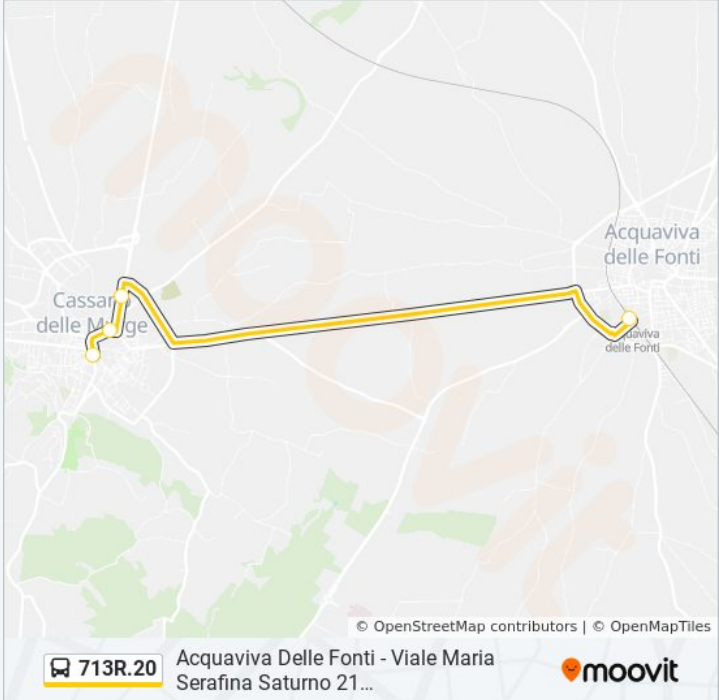

 **713R.20****Acquaviva Delle Fonti - Viale Maria
Serafina Saturno 21
(Monteschiavo)→Cassano Delle Murge
- Corso Vittorio Emanuele III 50**[Visualizza In Una Pagina Web](#)

La linea bus 713R.20 Acquaviva Delle Fonti - Viale Maria Serafina Saturno 21 (Monteschiavo)→Cassano Delle Murge - Corso Vittorio Emanuele III 50 ha una destinazione. Durante la settimana è operativa:

(1) Acquaviva Delle Fonti - Viale Maria Serafina Saturno 21 (Monteschiavo)→Cassano Delle Murge - Corso Vittorio Emanuele III 50: 14:30

Usa Moovit per trovare le fermate della linea bus 713R.20 più vicine a te e scoprire quando passerà il prossimo mezzo della linea bus 713R.20

**Direzione: Acquaviva Delle Fonti - Viale Maria
Serafina Saturno 21 (Monteschiavo)→Cassano
Delle Murge - Corso Vittorio Emanuele III 50**

4 fermate

[VISUALIZZA GLI ORARI DELLA LINEA](#)

Acquaviva Delle Fonti - Viale Maria Serafina
Saturno 21 (Monteschiavo)

Fermate: 4

Durata del tragitto: 10 min

La linea in sintesi:

 **713R.20**

Acquaviva Delle Fonti - Viale Maria
Serafina Saturno 21...

© OpenStreetMap contributors | © OpenMapTiles

Orari, mappe e fermate della linea bus 713R.20 disponibili in un PDF su moovitapp.com. Usa [App Moovit](#) per ottenere tempi di attesa reali, orari di tutte le altre linee o indicazioni passo-passo per muoverti con i mezzi pubblici a Bari.