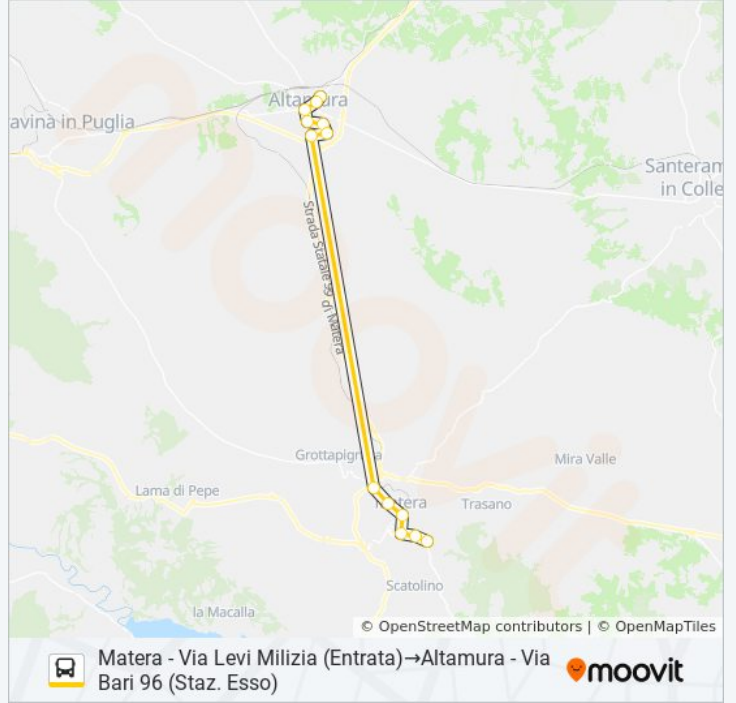

650R.12.6.02**Matera - Via Levi Milizia
(Entrata)→Altamura - Via Bari 96
(Staz. Esso)**[Visualizza In Una Pagina Web](#)

La linea bus 650R.12.6.02 **Matera - Via Levi Milizia (Entrata)→Altamura - Via Bari 96 (Staz. Esso)** ha una destinazione. Durante la settimana è operativa:

**Direzione: **Matera - Via Levi Milizia
(Entrata)→Altamura - Via Bari 96 (Staz. Esso)****

13 fermate

[VISUALIZZA GLI ORARI DELLA LINEA](#)

Matera - Via Levi Milizia (Entrata)

Matera - Via Levi

Matera - Fermata Chiesa S. Antonio (Entrata)

Altamura - Via Vittorio Veneto 55

Altamura - Via Bari 60 (Staz. Eni)

Altamura - Via Bari 96 (Staz. Esso)

Orari della linea bus 650R.12.6.02

Orari di partenza verso **Matera - Via Levi Milizia
(Entrata)→Altamura - Via Bari 96 (Staz. Esso):**

Fermate: 13

Durata del tragitto: 40 min

La linea in sintesi:

Matera - Via Levi Milizia (Entrata) → Altamura - Via
Bari 96 (Staz. Esso)

Orari, mappe e fermate della linea bus 650R.12.6.02 disponibili in un PDF su moovitapp.com. Usa [App Moovit](#) per ottenere tempi di attesa reali, orari di tutte le altre linee o indicazioni passo-passo per muoverti con i mezzi pubblici a Bari.