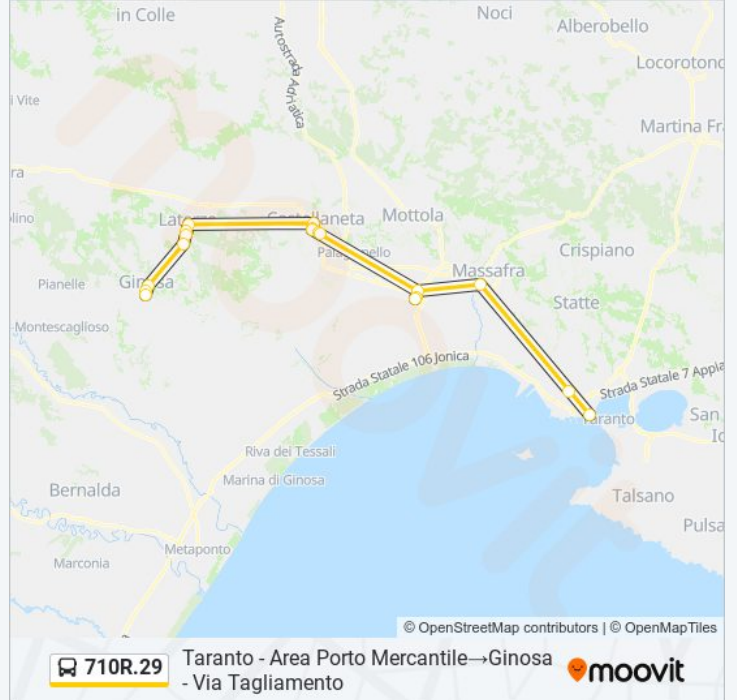

(1) Taranto - Area Porto Mercantile→Ginosa - Via Tagliamento: 13:10

Usa Moovit per trovare le fermate della linea bus 710R.29 più vicine a te e scoprire quando passerà il prossimo mezzo della linea bus 710R.29

**Direzione: Taranto - Area Porto Mercantile→Ginosa - Via Tagliamento**

19 fermate

[VISUALIZZA GLI ORARI DELLA LINEA](#)

Taranto - Area Porto Mercantile

Taranto - Ex Italsider (Centro Direzionale Dir. Ginosa)

Laterza - Via C. Colombo 152 (Liceo G.B.Vico) (Dir. Ginosa)

Ginosa Contrada Casale - Ss. 580 (Dir. Ginosa)

Ginosa - Via Puglie 20

**Orari della linea bus 710R.29**

Orari di partenza verso Taranto - Area Porto Mercantile→Ginosa - Via Tagliamento:

lunedì	13:10
martedì	13:10
mercoledì	13:10
giovedì	13:10
venerdì	13:10
sabato	13:10
domenica	Non in Servizio

**Informazioni sulla linea bus 710R.29****Direzione:** Taranto - Area Porto Mercantile→Ginosa - Via Tagliamento**Fermate:** 19**Durata del tragitto:** 80 min**La linea in sintesi:**