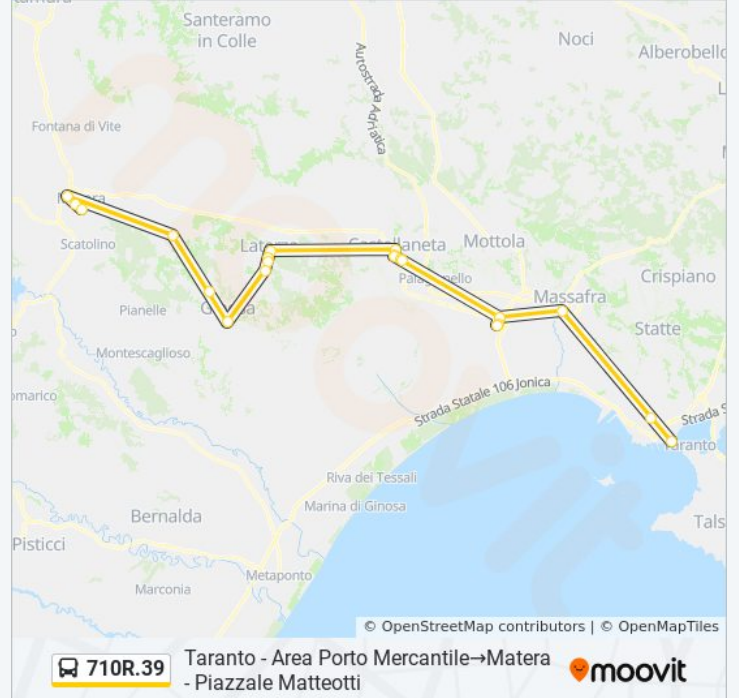

 **710R.39****Taranto - Area Porto Mercantile→Matera - Piazzale Matteotti**

Scarica L'App

La linea bus 710R.39 Taranto - Area Porto Mercantile→Matera - Piazzale Matteotti ha una destinazione. Durante la settimana è operativa:

Direzione: Taranto - Area Porto Mercantile→Matera - Piazzale Matteotti

22 fermate

[VISUALIZZA GLI ORARI DELLA LINEA](#)

Taranto - Area Porto Mercantile

Taranto - Ex Italsider (Centro Direzionale Dir. Ginosa)

lunedì	15:20
martedì	15:20
mercoledì	15:20
giovedì	15:20
venerdì	15:20
sabato	15:20
domenica	Non in Servizio

Informazioni sulla linea bus 710R.39

Direzione: Taranto - Area Porto Mercantile→Matera - Piazzale Matteotti

Fermate: 22

Durata del tragitto: 110 min

La linea in sintesi:

Ginosa - Telespazio Dir. Matera

Matera - Via Dante Lisurici

Matera - Via Dante Ist. Prof. Femminile

Matera - Piazzale Matteotti

Orari, mappe e fermate della linea bus 710R.39 disponibili in un PDF su moovitapp.com. Usa [App Moovit](https://moovitapp.com) per ottenere tempi di attesa reali, orari di tutte le altre linee o indicazioni passo-passo per muoverti con i mezzi pubblici a Bari.