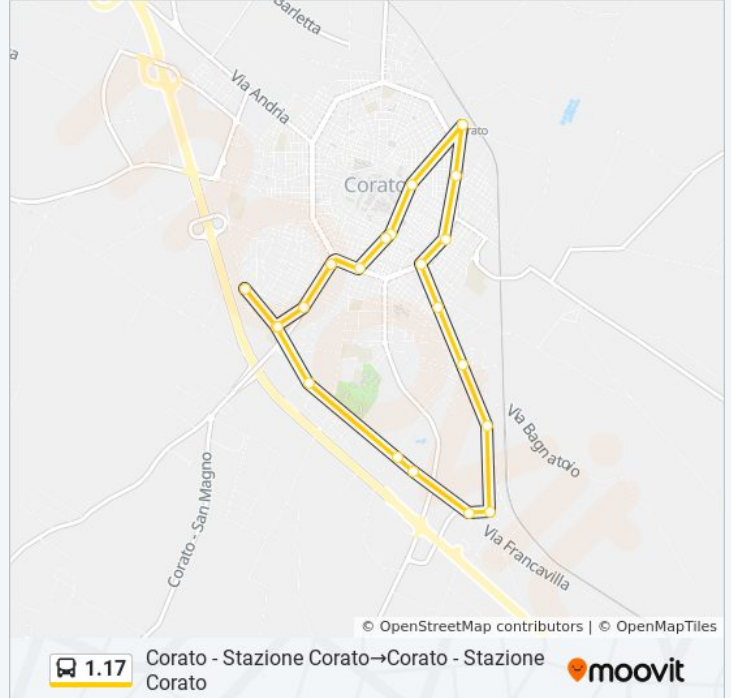

Informazioni sulla linea bus 1.17

Direzione: Corato - Stazione Corato→Corato - Stazione Corato

Fermate: 22

Durata del tragitto: 30 min

La linea in sintesi:

Corato - Viale A. Diaz (Scuola Elementare)

Corato - Stazione Corato

Orari, mappe e fermate della linea bus 1.17 disponibili in un PDF su moovitapp.com. Usa [App Moovit](#) per ottenere tempi di attesa reali, orari di tutte le altre linee o indicazioni passo-passo per muoverti con i mezzi pubblici a Bari.