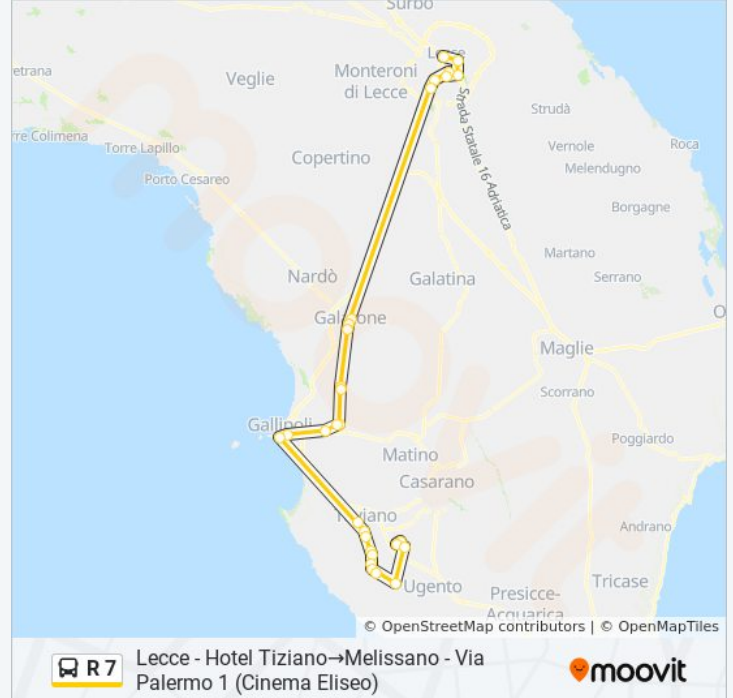

**Lecce - Hotel Tiziano→Melissano - Via Palermo 1 (Cinema Eliseo)**[Visualizza In Una Pagina Web](#)

La linea bus R 7 Lecce - Hotel Tiziano→Melissano - Via Palermo 1 (Cinema Eliseo) ha una destinazione. Durante la settimana è operativa:

Direzione: Lecce - Hotel Tiziano→Melissano - Via Palermo 1 (Cinema Eliseo)

29 fermate

[VISUALIZZA GLI ORARI DELLA LINEA](#)

Lecce - Hotel Tiziano

Lecce - Viale G. Leopardi 156 (Centrum)

Lecce - Viale Gioacchino Rossini 76

Fermate: 29

Durata del tragitto: 90 min

La linea in sintesi:

Taviano - Via Regina Margherita 229 (Calzature Minerva)

Racale - Via Gallipoli 105 (Croce)

Racale - Via Gallipoli 25 (Bar Sport)

Alliste - Via Dora Baltea 6

Alliste - Via Trieste 44

Alliste - Viale Salento 3

Alliste Feline - Via Alliste 1 (Largo S. Lucia)

Melissano - Via Feline 138

Melissano - Via Racale 170

Melissano - Via Palermo 1 (Cinema Eliseo)

Orari, mappe e fermate della linea bus R 7 disponibili in un PDF su moovitapp.com. Usa [App Moovit](#) per ottenere tempi di attesa reali, orari di tutte le altre linee o indicazioni passo-passo per muoverti con i mezzi pubblici a Bari.