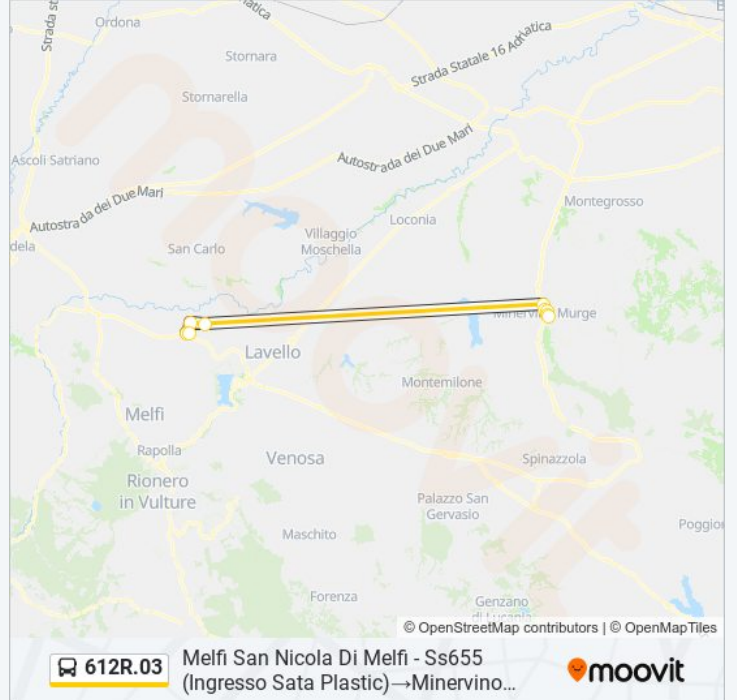

Melfi San Nicola Di Melfi - Ss655 (Ingresso Stampi 4)

Melfi San Nicola Di Melfi - Sp48 (Ingresso Lear)

Melfi San Nicola Di Melfi - Sp48 (Ingresso C)

Minervino Murge - Via Giordano Bruno 1 (Dir. Spinazzola)

Minervino Murge - Via Giordano Bruno 37 (Dir. Spinazzola)

Minervino Murge - Via Giordano Bruno 234 (Dir. Spinazzola)

Minervino Murge - Via Bruno Buozzi 3

Minervino Murge - Piazza Giovanni Bovio 12

Orari della linea 612R.03

Orari di partenza verso Melfi San Nicola Di Melfi - Ss655 (Ingresso Sata Plastic)→Minervino Murge - Piazza Giovanni Bovio 12:

lunedì	21:45
martedì	21:45
mercoledì	21:45
giovedì	21:45
venerdì	21:45
sabato	21:45
domenica	Non in Servizio

Informazioni sulla linea 612R.03

Direzione: Melfi San Nicola Di Melfi - Ss655 (Ingresso Sata Plastic)→Minervino Murge - Piazza Giovanni Bovio 12

Fermate: 9

Durata del tragitto: 60 min

La linea in sintesi: