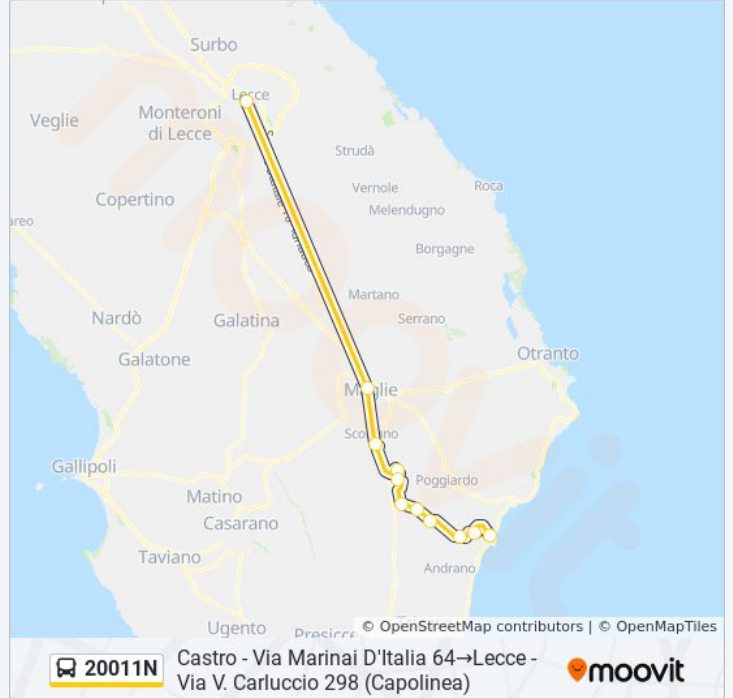

 20011NCastro - Via Marinai D'Italia 64→Lecce -
Via V. Carluccio 298 (Capolinea)[Visualizza In Una Pagina Web](#)

La linea bus 20011N Castro - Via Marinai D'Italia 64→Lecce - Via V. Carluccio 298 (Capolinea) ha una destinazione. Durante la settimana è operativa:

**Direzione: Castro - Via Marinai D'Italia
64→Lecce - Via V. Carluccio 298 (Capolinea)**

11 fermate

[VISUALIZZA GLI ORARI DELLA LINEA](#)

Castro - Via Marinai D'Italia 64

Ortelle Vignacastri - Via Asilo Infantile 76 -
Salento In Bus

Lecce - Via V. Carluccio 298 (Capolinea)

Orari della linea bus 20011N

Orari di partenza verso Castro - Via Marinai D'Italia
64→Lecce - Via V. Carluccio 298 (Capolinea):

lunedì	Non in Servizio
martedì	13:10
mercoledì	13:10
giovedì	13:10
venerdì	13:10
sabato	Non in Servizio
domenica	Non in Servizio

Informazioni sulla linea bus 20011N

Direzione: Castro - Via Marinai D'Italia 64→Lecce -
Via V. Carluccio 298 (Capolinea)

Fermate: 11

Durata del tragitto: 100 min

La linea in sintesi:

Orari, mappe e fermate della linea bus 20011N disponibili in un PDF su moovitapp.com. Usa [App Moovit](#) per ottenere tempi di attesa reali, orari di tutte le altre linee o indicazioni passo-passo per muoverti con i mezzi pubblici a Bari.