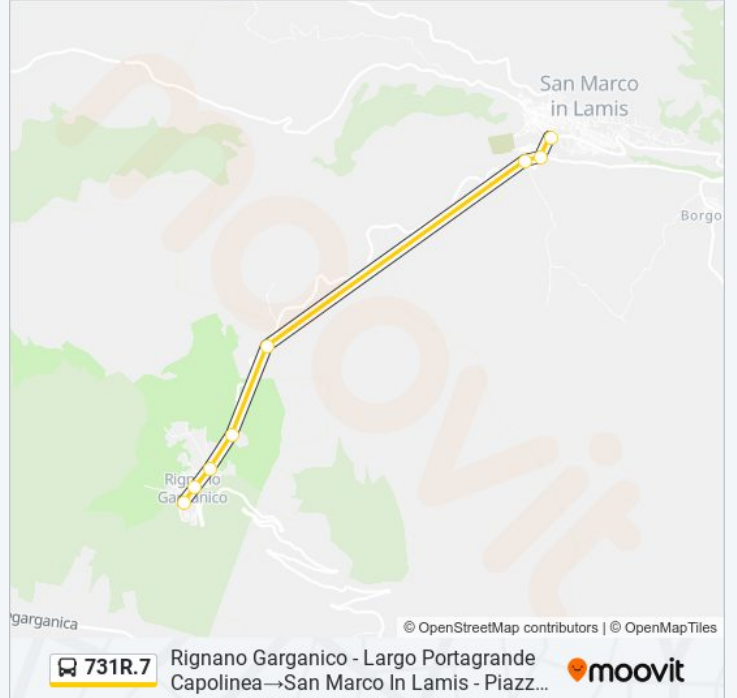

**Direzione: Rignano Garganico - Largo Portagrande Capolinea→San Marco In Lamis - Piazza Europa 1 (Biglietteria Sita)**

8 fermate

[VISUALIZZA GLI ORARI DELLA LINEA](#)

Rignano Garganico - Largo Portagrande Capolinea

### Orari della linea 731R.7

Orari di partenza verso Rignano Garganico - Largo Portagrande Capolinea→San Marco In Lamis - Piazza Europa 1 (Biglietteria Sita):

lunedì	08:30
martedì	08:30
mercoledì	08:30
giovedì	08:30
venerdì	08:30
sabato	08:30
domenica	Non in Servizio

### Informazioni sulla linea 731R.7

**Direzione:** Rignano Garganico - Largo Portagrande Capolinea→San Marco In Lamis - Piazza Europa 1 (Biglietteria Sita)

**Fermate:** 8

**Durata del tragitto:** 20 min

**La linea in sintesi:**