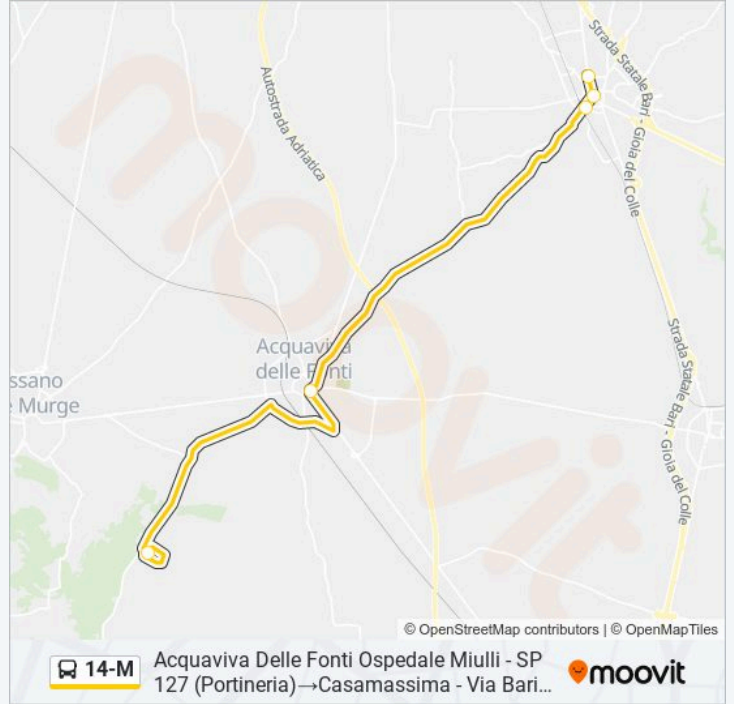

14-M

Acquaviva Delle Fonti Ospedale Miulli - SP 127 (Portineria)→Casamassima - Via Bari (Lato Distributore)

Scarica L'App

La linea bus 14-M Acquaviva Delle Fonti Ospedale Miulli - SP 127 (Portineria)→Casamassima - Via Bari (Lato Distributore) ha una destinazione. Durante la settimana è operativa:

Direzione: Acquaviva Delle Fonti Ospedale Miulli - SP 127 (Portineria)→Casamassima - Via Bari (Lato Distributore)

5 fermate

[VISUALIZZA GLI ORARI DELLA LINEA](#)

Acquaviva Delle Fonti Ospedale Miulli - SP 127 (Portineria)

Orari di partenza verso Acquaviva Delle Fonti Ospedale Miulli - SP 127 (Portineria)→Casamassima - Via Bari (Lato Distributore):

lunedì	16:50
martedì	16:50
mercoledì	16:50
giovedì	16:50
venerdì	16:50
sabato	16:50
domenica	Non in Servizio

Informazioni sulla linea bus 14-M

Direzione: Acquaviva Delle Fonti Ospedale Miulli - SP 127 (Portineria)→Casamassima - Via Bari (Lato Distributore)

Fermate: 5

Durata del tragitto: 27 min

La linea in sintesi: