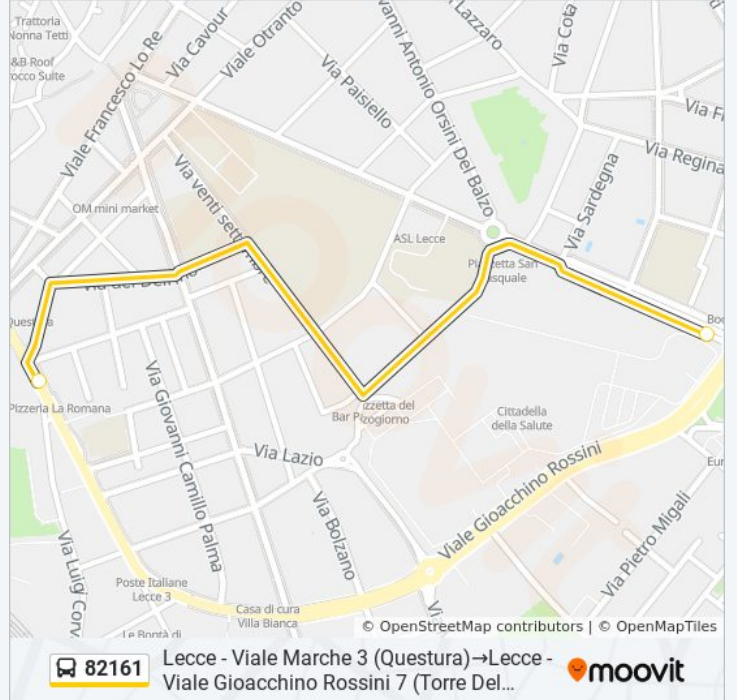

82161

Lecce - Viale Marche 3 (Questura)→Lecce - Viale
Giacchino Rossini 7 (Torre Del Parco)

Scarica L'App

La linea bus 82161 Lecce - Viale Marche 3 (Questura)→Lecce - Viale Giacchino Rossini 7 (Torre Del Parco) ha una destinazione. Durante la settimana è operativa:

**Direzione: Lecce - Viale Marche 3
(Questura)→Lecce - Viale Giacchino Rossini 7
(Torre Del Parco)**

2 fermate

[VISUALIZZA GLI ORARI DELLA LINEA](#)

Lecce - Viale Marche 3 (Questura)

Lecce - Viale Giacchino Rossini 7 (Torre Del
Parco)

Orari della linea bus 82161

Orari di partenza verso Lecce - Viale Marche 3
(Questura)→Lecce - Viale Giacchino Rossini 7
(Torre Del Parco):

lunedì	13:30
martedì	13:30
mercoledì	13:30
giovedì	13:30
venerdì	13:30
sabato	Non in Servizio
domenica	Non in Servizio

Informazioni sulla linea bus 82161

Direzione: Lecce - Viale Marche 3
(Questura)→Lecce - Viale Giacchino Rossini 7
(Torre Del Parco)

Fermate: 2

Durata del tragitto: 5 min

La linea in sintesi:

Orari, mappe e fermate della linea bus 82161 disponibili in un PDF su moovitapp.com. Usa [App Moovit](#) per ottenere tempi di attesa reali, orari di tutte le altre linee o indicazioni passo-passo per muoverti con i mezzi pubblici a Bari.