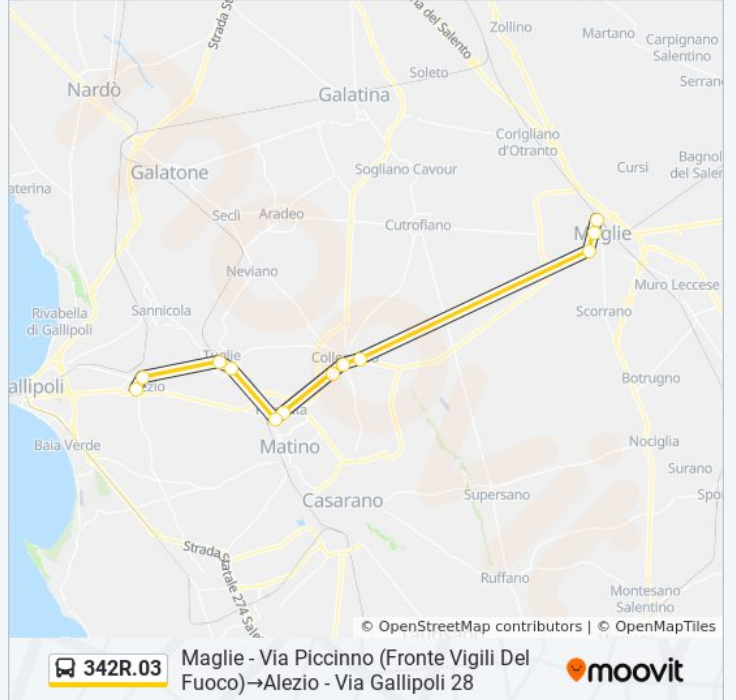

Direzione: Maglie - Via Piccinno (Fronte Vigili Del Fuoco)→Alezio - Via Gallipoli 28

12 fermate

[VISUALIZZA GLI ORARI DELLA LINEA](#)

Maglie - Via Piccinno (Fronte Vigili Del Fuoco)

Maglie - Via Monte Grappa

Maglie - Via Gallipoli (Angolo Inps)

Collepasso - Via Principe Di Piemonte 148

Collepasso - Via Roma 89

Collepasso - Via Roma 205

Parabita - Via Salentina 94

Parabita - Via Impero 127

Tuglie - Via Bellini

Tuglie - Piazzale Matteotti

Alezio - Via Nanni (Piazzale)

Alezio - Via Gallipoli 28

Orari della linea bus 342R.03

Orari di partenza verso Maglie - Via Piccinno (Fronte Vigili Del Fuoco)→Alezio - Via Gallipoli 28:

lunedì	13:15
martedì	13:15
mercoledì	13:15
giovedì	13:15
venerdì	13:15
sabato	13:15
domenica	Non in Servizio

Informazioni sulla linea bus 342R.03

Direzione: Maglie - Via Piccinno (Fronte Vigili Del Fuoco)→Alezio - Via Gallipoli 28

Fermate: 12

Durata del tragitto: 55 min

La linea in sintesi:

342R.03

Maglie - Via Piccinno (Fronte Vigili Del Fuoco) → Alezio - Via Gallipoli 28