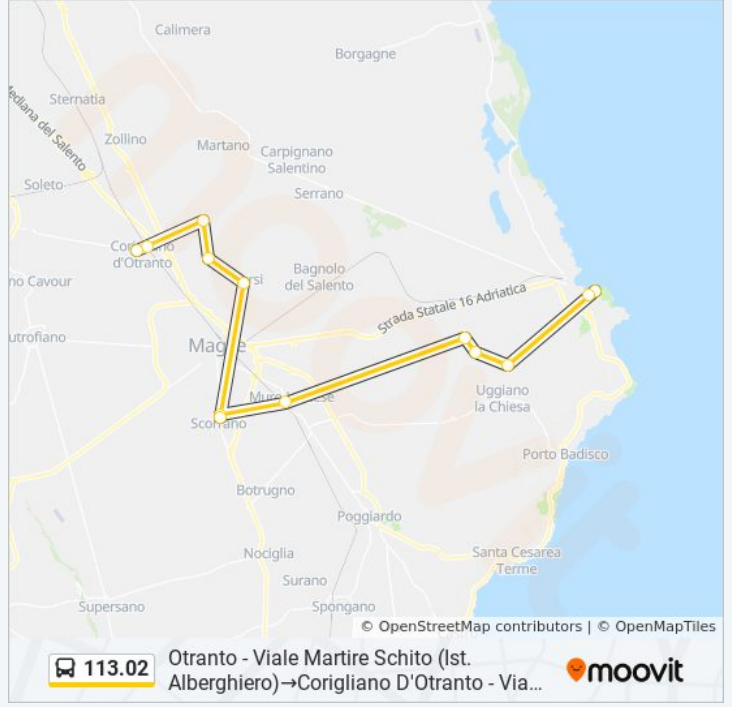

**Direzione: Otranto - Viale Martire Schito (Ist. Alberghiero)→Corigliano D'Otranto - Via Pozzo 2**

13 fermate

[VISUALIZZA GLI ORARI DELLA LINEA](#)

Otranto - Viale Martire Schito (Ist. Alberghiero)

Otranto - Porto (Madonna Del Passo)

Scorrano - Via Giuseppina Delli Ponti - Fermata Ospedale

Cursi - Via Maglie 56

Melpignano - Via Benedetto Croce 10

Castrignano De' Greci - Via Giacomo Puccini 22

Corigliano D'Otranto - Stazione Fse

Corigliano D'Otranto - Via Pozzo 2

### Orari della linea bus 113.02

Orari di partenza verso Otranto - Viale Martire Schito (Ist. Alberghiero)→Corigliano D'Otranto - Via Pozzo 2:

lunedì	Non in Servizio
martedì	13:20
mercoledì	Non in Servizio
giovedì	13:20
venerdì	13:20
sabato	13:20
domenica	Non in Servizio

### Informazioni sulla linea bus 113.02

**Direzione:** Otranto - Viale Martire Schito (Ist. Alberghiero)→Corigliano D'Otranto - Via Pozzo 2

**Fermate:** 13

**Durata del tragitto:** 70 min

**La linea in sintesi:**