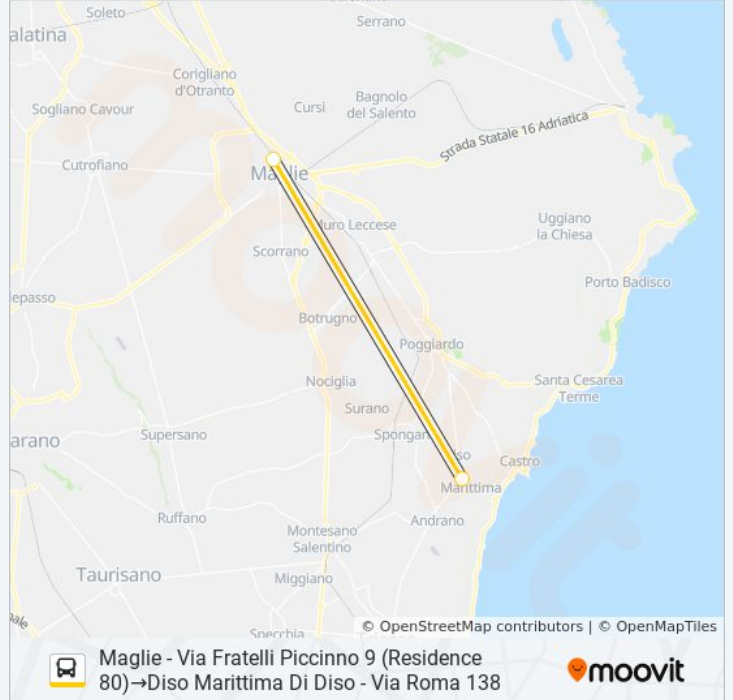

 20020N 2

Maglie - Via Fratelli Piccinno 9  
(Residence 80)→Diso Marittima Di  
Diso - Via Roma 138

[Visualizza In Una Pagina Web](#)

La linea bus 20020N 2 Maglie - Via Fratelli Piccinno 9 (Residence 80)→Diso Marittima Di Diso - Via Roma 138 ha una destinazione. Durante la settimana è operativa:

(1) Maglie - Via Fratelli Piccinno 9 (Residence 80)→Diso Marittima Di Diso - Via Roma 138: 19:25

Usa Moovit per trovare le fermate della linea bus 20020N 2 più vicine a te e scoprire quando passerà il prossimo mezzo della linea bus 20020N 2

**Direzione: Maglie - Via Fratelli Piccinno 9  
(Residence 80)→Diso Marittima Di Diso - Via  
Roma 138**

2 fermate

[VISUALIZZA GLI ORARI DELLA LINEA](#)

Maglie - Via Fratelli Piccinno 9 (Residence 80)

Diso Marittima Di Diso - Via Roma 138

### Informazioni sulla linea bus 20020N 2

**Direzione:** Maglie - Via Fratelli Piccinno 9  
(Residence 80)→Diso Marittima Di Diso - Via Roma  
138

**Fermate:** 2

**Durata del tragitto:** 55 min

**La linea in sintesi:**