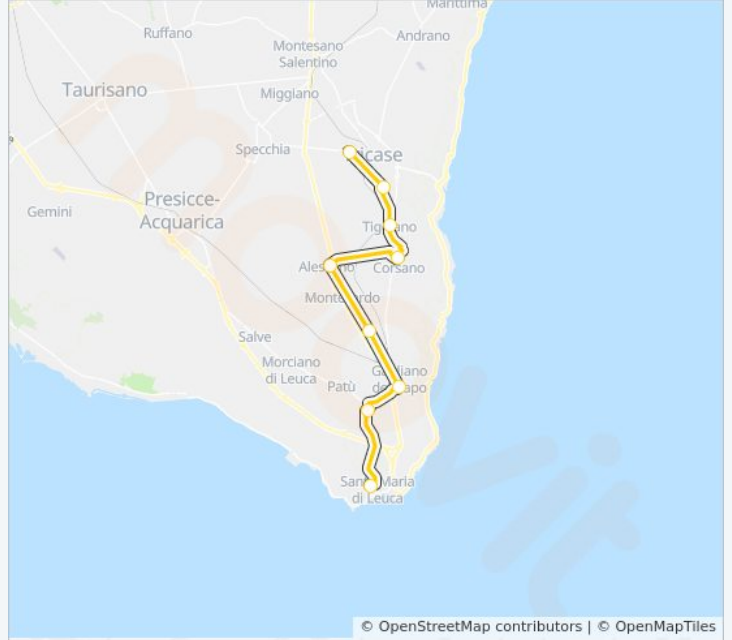

Direzione: Tricase - Campoverde (Pros. Stadio San Vito)→Castrignano Del Capo Santa Maria Di Leuca - Via Padova 4

9 fermate

[VISUALIZZA GLI ORARI DELLA LINEA](#)

Tricase - Campoverde (Pros. Stadio San Vito)

Tricase Caprarica Del Capo - Via Caduti Del Lavoro 9

Tiggiano - Via Dante Alighieri 1

Corsano - Via M. Viterbo. (Piazzetta Puce)

Alessano - Via Roma 20

Gagliano Del Capo San Dana - Piazza San Dana 2

Gagliano Del Capo - Via Margherita Di Savoia 59

lunedì	12:35
martedì	12:35
mercoledì	12:35
giovedì	12:35
venerdì	12:35
sabato	Non in Servizio
domenica	Non in Servizio

Informazioni sulla linea bus 2144

Direzione: Tricase - Campoverde (Pros. Stadio San Vito)→Castrignano Del Capo Santa Maria Di Leuca - Via Padova 4

Fermate: 9

Durata del tragitto: 65 min

La linea in sintesi:

© OpenStreetMap contributors | © OpenMapTiles

Tricase - Campoverde (Pros. Stadio San Vito) → Castrignano Del Capo Santa Maria...

Orari, mappe e fermate della linea bus 2144 disponibili in un PDF su moovitapp.com. Usa [App Moovit](#) per ottenere tempi di attesa reali, orari di tutte le altre linee o indicazioni passo-passo per muoverti con i mezzi pubblici a Bari.