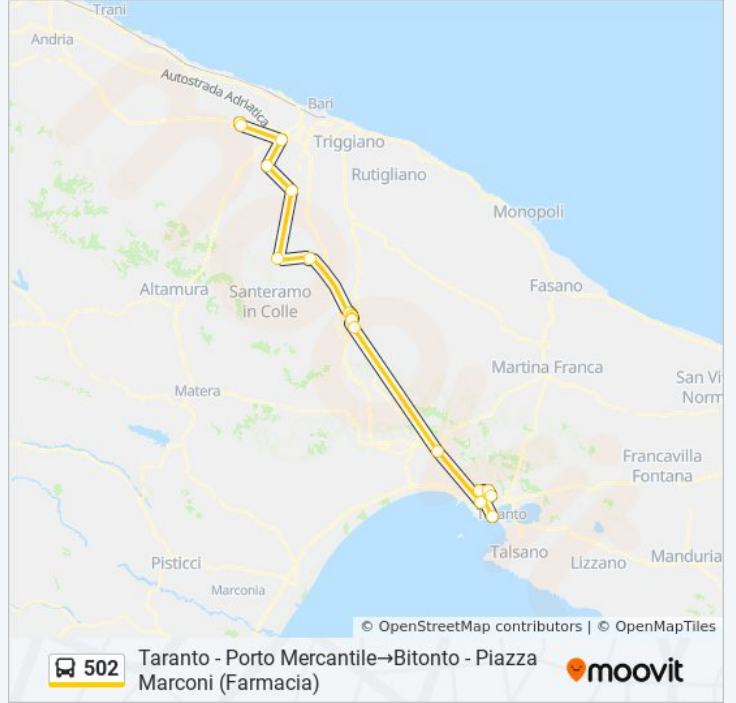

 **502**

Taranto - Porto Mercantile→Bitonto - Piazza Marconi (Farmacia)

[Visualizza In Una Pagina Web](#)

La linea bus 502 Taranto - Porto Mercantile→Bitonto - Piazza Marconi (Farmacia) ha una destinazione. Durante la settimana è operativa:

Direzione: Taranto - Porto Mercantile→Bitonto - Piazza Marconi (Farmacia)

18 fermate

[VISUALIZZA GLI ORARI DELLA LINEA](#)

Taranto - Porto Mercantile

Taranto Zona Industriale - Statte Ta Ilva Portineria D

Acquaviva Delle Fonti - Viale Maria Serafina Saturno (Sottovia Fs)

Cassano Delle Murge - Piazza Dante Alighieri 35

Sannicandro Di Bari - Via Duca D'Aosta N. 2

Bitetto - Piazza Aldo Moro

Modugno - Piazza Garibaldi

Informazioni sulla linea bus 502

Direzione: Taranto - Porto Mercantile→Bitonto - Piazza Marconi (Farmacia)

Fermate: 18

Durata del tragitto: 140 min

La linea in sintesi:

Bitonto - Piazza Marconi (Farmacia)

Orari, mappe e fermate della linea bus 502 disponibili in un PDF su moovitapp.com. Usa [App Moovit](#) per ottenere tempi di attesa reali, orari di tutte le altre linee o indicazioni passo-passo per muoverti con i mezzi pubblici a Bari.