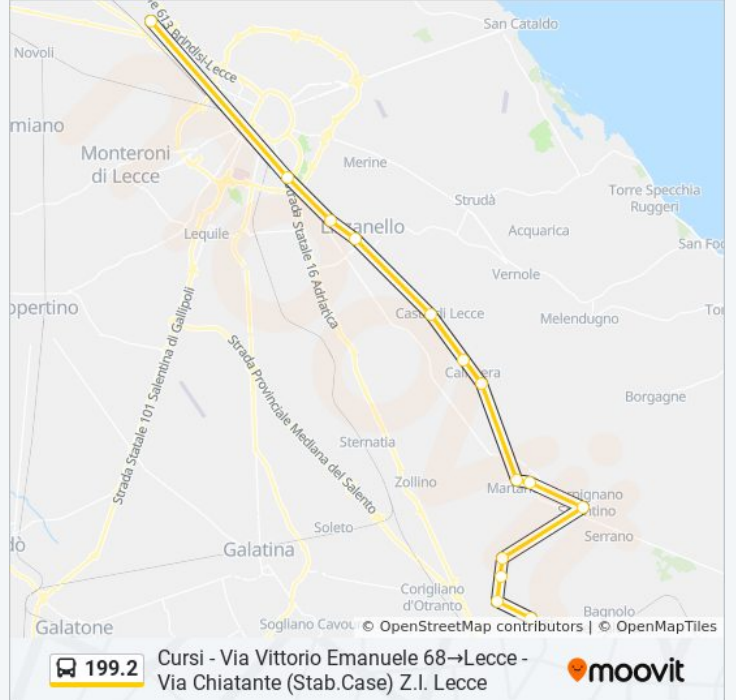

199.2

Cursi - Via Vittorio Emanuele 68→Lecce -
Via Chiatante (Stab.Case) Z.I. Lecce

Visualizza In Una Pagina Web

La linea bus 199.2 Cursi - Via Vittorio Emanuele 68→Lecce - Via Chiatante (Stab.Case) Z.I. Lecce ha una destinazione. Durante la settimana è operativa:

Direzione: Cursi - Via Vittorio Emanuele 68→Lecce - Via Chiatante (Stab.Case) Z.I. Lecce

14 fermate

[VISUALIZZA GLI ORARI DELLA LINEA](#)

Cursi - Via Vittorio Emanuele 68

Melpignano - Via Giuseppe Verdi 43 (Fermata Cotrap)

Lecce - Via Chiatante (Stab.Case) Z.I. Lecce

Orari della linea bus 199.2

Orari di partenza verso Cursi - Via Vittorio Emanuele 68→Lecce - Via Chiatante (Stab.Case) Z.I. Lecce:

lunedì	Non in Servizio
martedì	06:25
mercoledì	06:25
giovedì	06:25
venerdì	06:25
sabato	Non in Servizio
domenica	Non in Servizio

Informazioni sulla linea bus 199.2

Direzione: Cursi - Via Vittorio Emanuele 68→Lecce - Via Chiatante (Stab.Case) Z.I. Lecce

Fermate: 14

Durata del tragitto: 60 min

La linea in sintesi:

Orari, mappe e fermate della linea bus 199.2 disponibili in un PDF su moovitapp.com. Usa [App Moovit](#) per ottenere tempi di attesa reali, orari di tutte le altre linee o indicazioni passo-passo per muoverti con i mezzi pubblici a Bari.