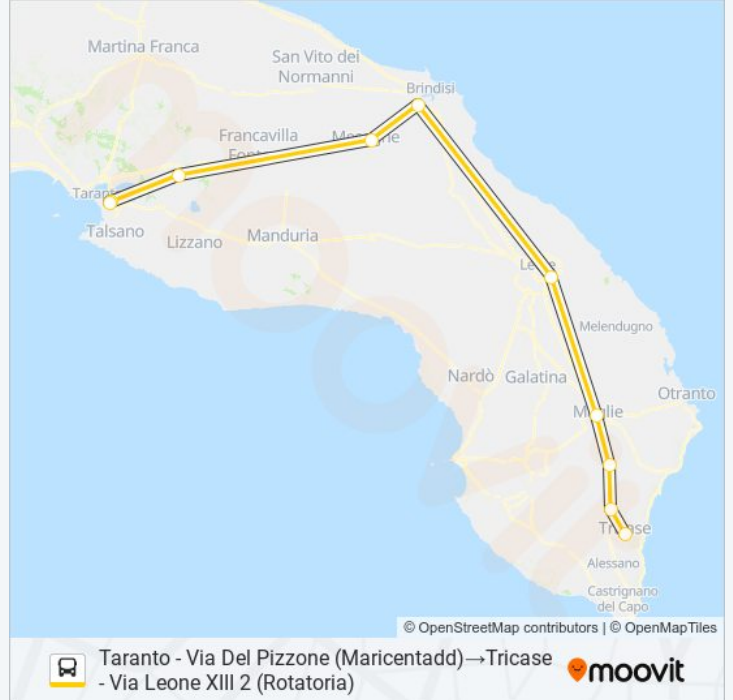

442 TA R VEN**Taranto - Via Del Pizzone
(Maricentadd)→Tricase - Via Leone XIII 2
(Rotatoria)**

Scarica L'App

La linea bus 442 TA R VEN Taranto - Via Del Pizzone (Maricentadd)→Tricase - Via Leone XIII 2 (Rotatoria) ha una destinazione. Durante la settimana è operativa:

(1) Taranto - Via Del Pizzone (Maricentadd)→Tricase - Via Leone XIII 2 (Rotatoria): 12:40

Usa Moovit per trovare le fermate della linea bus 442 TA R VEN più vicine a te e scoprire quando passerà il prossimo mezzo della linea bus 442 TA R VEN

**Direzione: Taranto - Via Del Pizzone
(Maricentadd)→Tricase - Via Leone XIII 2
(Rotatoria)**

10 fermate

[VISUALIZZA GLI ORARI DELLA LINEA](#)

Taranto - Via Del Pizzone (Maricentadd)
Taranto - Via Acton Incrocio Via Umberto Cagni
Grottaglie - Aerostazione Di Grottaglie
Mesagne - Svincolo S.S. 7
Brindisi - Incrocio Della Morte
Lecce - Viale Della Cavalleria 5 (Mercato
Ortofrutticolo)
Maglie - Via Fratelli Piccino 13 (Zona Artigianale)
Nociglia - S.S. 275 (Distributore Esso)
Montesano Salentino - Via Della Libertà 83
(Tabaccaio) 1115
Tricase - Via Leone XIII 2 (Rotatoria)

Informazioni sulla linea bus 442 TA R VEN

Direzione: Taranto - Via Del Pizzone
(Maricentadd)→Tricase - Via Leone XIII 2 (Rotatoria)

Fermate: 10

Durata del tragitto: 155 min

La linea in sintesi:

Orari, mappe e fermate della linea bus 442 TA R VEN disponibili in un PDF su moovitapp.com. Usa App Moovit per ottenere tempi di attesa reali, orari di tutte le altre linee o indicazioni passo-passo per muoverti con i mezzi pubblici a Bari.