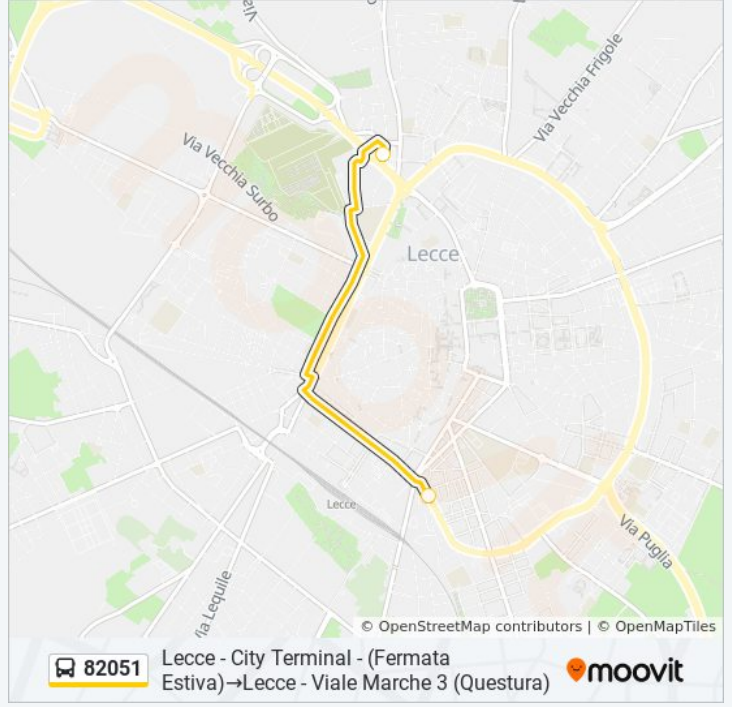

82051

Lecce - City Terminal - (Fermata Estiva)→Lecce - Viale Marche 3 (Questura)

Visualizza In Una Pagina Web

La linea bus 82051 Lecce - City Terminal - (Fermata Estiva)→Lecce - Viale Marche 3 (Questura) ha una destinazione.

**Direzione: Lecce - City Terminal - (Fermata Estiva)→Lecce - Viale Marche 3 (Questura)**

2 fermate

[VISUALIZZA GLI ORARI DELLA LINEA](#)

Lecce - City Terminal - (Fermata Estiva)

Lecce - Viale Marche 3 (Questura)

#### Orari della linea bus 82051

Orari di partenza verso Lecce - City Terminal - (Fermata Estiva)→Lecce - Viale Marche 3 (Questura):

lunedì	07:50
martedì	07:50
mercoledì	07:50
giovedì	07:50
venerdì	07:50
sabato	Non in Servizio
domenica	Non in Servizio

#### Informazioni sulla linea bus 82051

**Direzione:** Lecce - City Terminal - (Fermata Estiva)→Lecce - Viale Marche 3 (Questura)

**Fermate:** 2

**Durata del tragitto:** 10 min

**La linea in sintesi:**

 **82051** Lecce - City Terminal - (Fermata Estiva) → Lecce - Viale Marche 3 (Questura) 