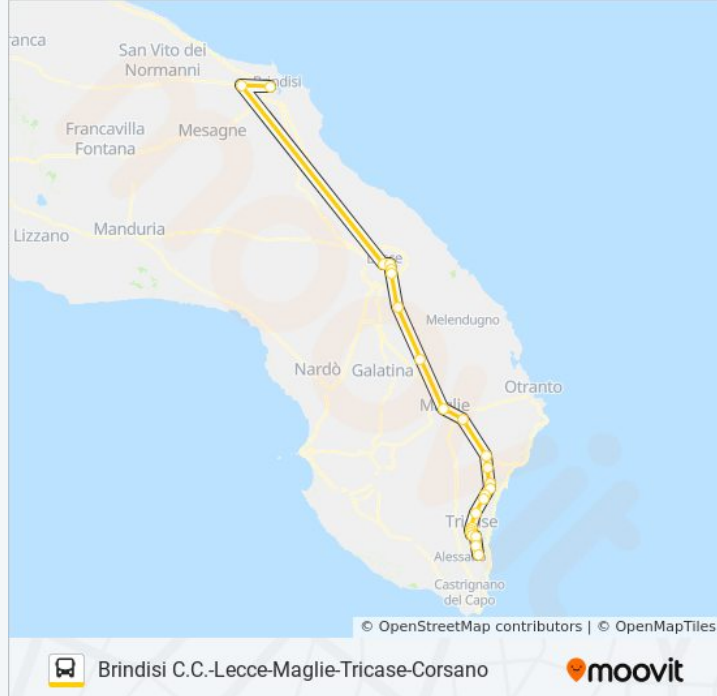

Direzione: Brindisi - Via Nicola Brandi 12 (Caserma Finanza E Itc)→Corsano - Via M. Viterbo

24 fermate

[VISUALIZZA GLI ORARI DELLA LINEA](#)

Brindisi - Via Nicola Brandi 12 (Caserma Finanza E Itc)

Brindisi - Caserma Carlotto M.M.

Zollino - Viale Italia (Bar Phoenix)

Maglie - Via Fratelli Piccino 13 (Zona Artigianale)

Muro Leccese - S.P. 157 (Parco Crocefisso)

Poggiardo - S.P. 363 (Distributore Eni)

Ortelle - Via Roma 64 (Semaforo)

Tricase Depressa - S.P. 81 (Chiesa Dell'Immacolata)

Tricase - Via Leone XIII 2 (Rotatoria)

Tricase - Viale Stazione (Villa Baglivo)

Tricase - Corso Ottaviano Augusto 5 (Martire & Turco)

Tricase - Corso Giulio Cesare (Pausa Caffè)

Tricase - Corso Apulia 56

Tiggiano - Via V. Veneto 114

Corsano - Via M. Viterbo

Orari, mappe e fermate della linea bus 443 BDS R 16.10 LUN-GIO disponibili in un PDF su moovitapp.com. Usa [App Moovit](#) per ottenere tempi di attesa reali, orari di tutte le altre linee o indicazioni passo-passo per muoverti con i mezzi pubblici a Bari.