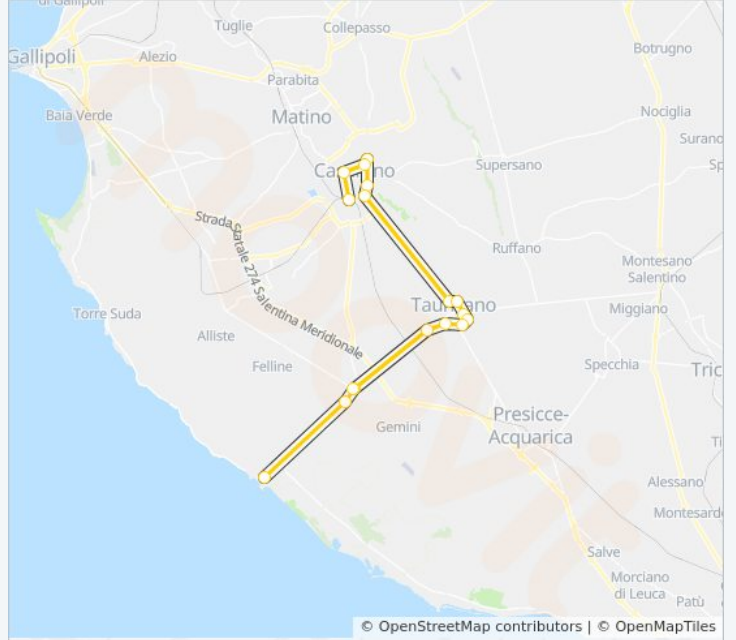

**794R.02****Casarano - Stazione Fse  
(Magistrale)→Ugento Torre San  
Giovanni - Via Elba 2**[Visualizza In Una Pagina Web](#)

La linea bus 794R.02 Casarano - Stazione Fse (Magistrale)→Ugento Torre San Giovanni - Via Elba 2 ha una destinazione. Durante la settimana è operativa:

**Direzione: Casarano - Stazione Fse  
(Magistrale)→Ugento Torre San Giovanni - Via  
Elba 2**

17 fermate

[VISUALIZZA GLI ORARI DELLA LINEA](#)

Casarano - Stazione Fse (Magistrale)

Casarano - Via Matino 104 (Professionale-Stadio)

Taurisano - SP 66 Angolo Via Vicinale Lu Monte

Ugento - Via Ripamonti 3

Ugento - Piazza Porta San Nicola

Ugento - Via Marina (Off. Pierri)

Ugento Torre San Giovanni - Via Elba 2

### Informazioni sulla linea bus 794R.02

**Direzione:** Casarano - Stazione Fse  
(Magistrale)→Ugento Torre San Giovanni - Via Elba 2

**Fermate:** 17

**Durata del tragitto:** 60 min

**La linea in sintesi:**