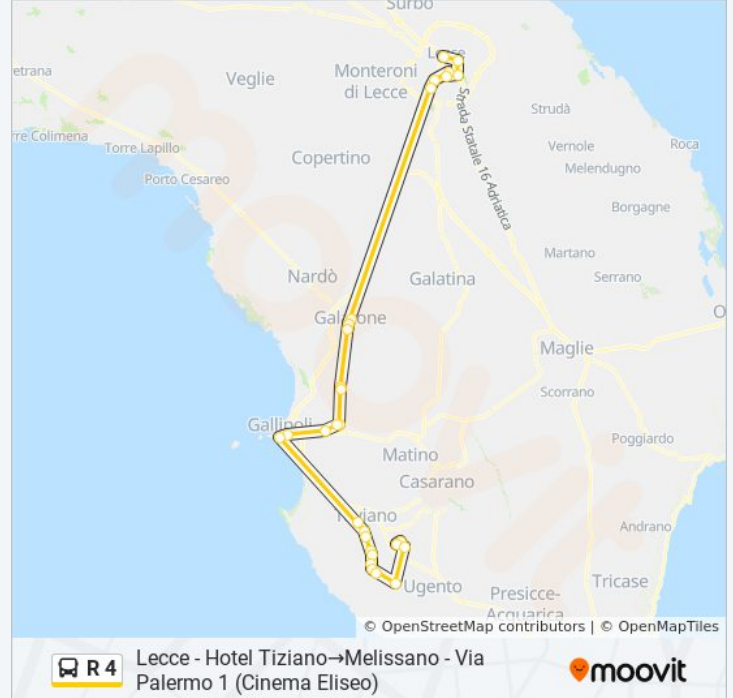

**Lecce - Hotel Tiziano→Melissano - Via Palermo 1 (Cinema Eliseo)**[Visualizza In Una Pagina Web](#)

La linea bus R 4 Lecce - Hotel Tiziano→Melissano - Via Palermo 1 (Cinema Eliseo) ha una destinazione. Durante la settimana è operativa:

Direzione: Lecce - Hotel Tiziano→Melissano - Via Palermo 1 (Cinema Eliseo)

29 fermate

[VISUALIZZA GLI ORARI DELLA LINEA](#)

Lecce - Hotel Tiziano

Lecce - Viale G. Leopardi 156 (Centrum)

Lecce - Viale Gioacchino Rossini 76

Fermate: 29

Durata del tragitto: 90 min

La linea in sintesi:

Taviano - Via Regina Margherita 229 (Calzature Minerva)

Racale - Via Gallipoli 105 (Croce)

Racale - Via Gallipoli 25 (Bar Sport)

Alliste - Via Dora Baltea 6

Alliste - Via Trieste 44

Alliste - Viale Salento 3

Alliste Feline - Via Alliste 1 (Largo S. Lucia)

Melissano - Via Feline 138

Melissano - Via Racale 170

Melissano - Via Palermo 1 (Cinema Eliseo)

Orari, mappe e fermate della linea bus R 4 disponibili in un PDF su moovitapp.com. Usa [App Moovit](#) per ottenere tempi di attesa reali, orari di tutte le altre linee o indicazioni passo-passo per muoverti con i mezzi pubblici a Bari.