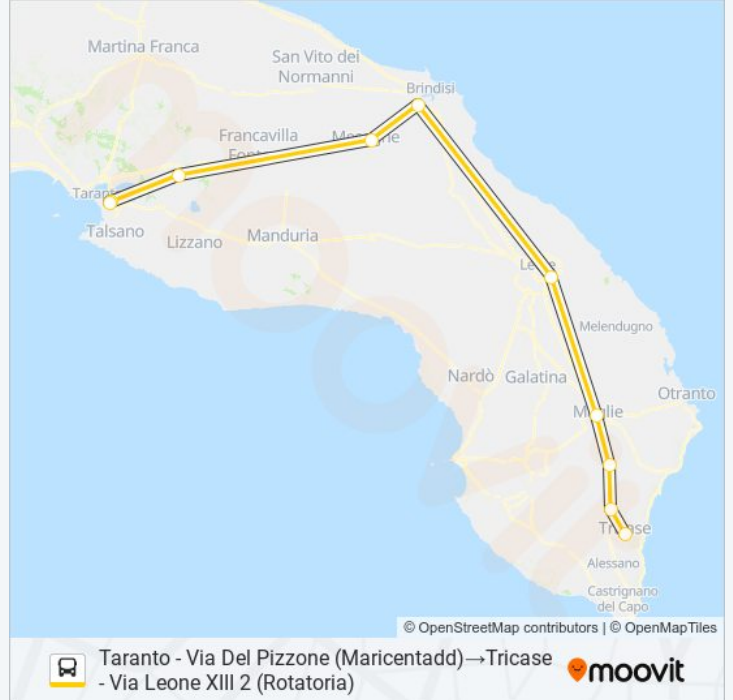

Orari, mappe e fermate della linea bus 442 TA R LUN-GIO disponibili in un PDF su moovitapp.com. Usa App Moovit per ottenere tempi di attesa reali, orari di tutte le altre linee o indicazioni passo-passo per muoverti con i mezzi pubblici a Bari.

© 2024 Moovit - Tutti i diritti riservati