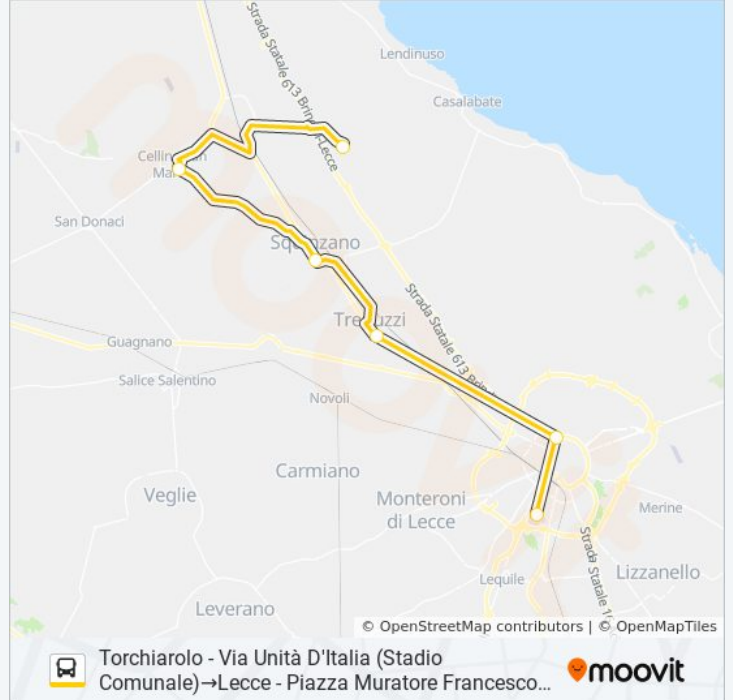

20517 - 1

Torchiarolo - Via Unità D'Italia (Stadio Comunale)→Lecce - Piazza Muratore Francesco 1 (Ospedale V. Fazzi)

[Visualizza In Una Pagina Web](#)

La linea bus 20517 - 1 Torchiarolo - Via Unità D'Italia (Stadio Comunale)→Lecce - Piazza Muratore Francesco 1 (Ospedale V. Fazzi) ha una destinazione. Durante la settimana è operativa:

Direzione: Torchiarolo - Via Unità D'Italia (Stadio Comunale)→Lecce - Piazza Muratore Francesco 1 (Ospedale V. Fazzi)

6 fermate

[VISUALIZZA GLI ORARI DELLA LINEA](#)

Torchiarolo - Via Unità D'Italia (Stadio Comunale)

Orari di partenza verso Torchiarolo - Via Unità D'Italia (Stadio Comunale)→Lecce - Piazza Muratore Francesco 1 (Ospedale V. Fazzi):

lunedì	13:40
martedì	13:40
mercoledì	13:40
giovedì	13:40
venerdì	13:40
sabato	Non in Servizio
domenica	Non in Servizio

Informazioni sulla linea bus 20517 - 1

Direzione: Torchiarolo - Via Unità D'Italia (Stadio Comunale)→Lecce - Piazza Muratore Francesco 1 (Ospedale V. Fazzi)

Fermate: 6

Durata del tragitto: 80 min

La linea in sintesi: