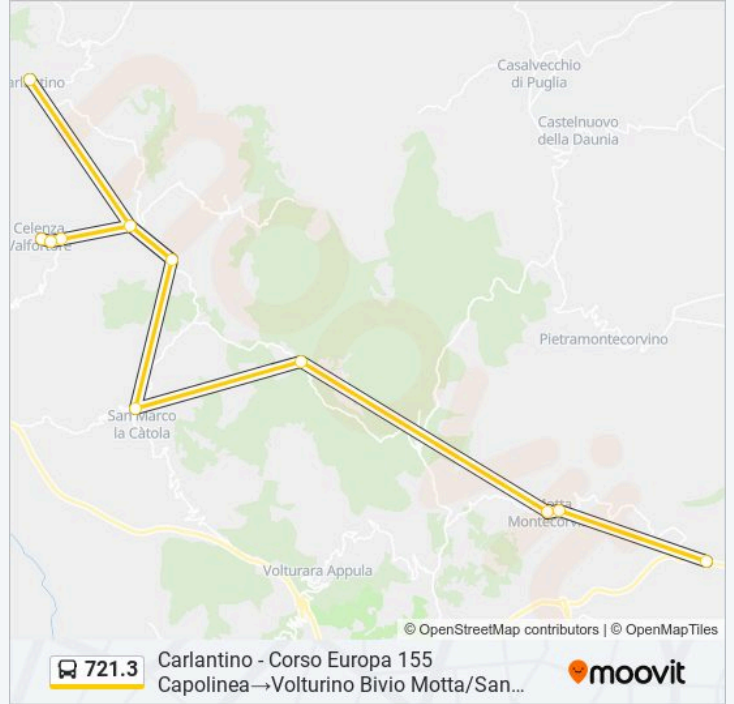

Direzione: Carlantino - Corso Europa 155 Capolinea→Volturino Bivio Motta/San Felice - Ss17 Distributore Q8

14 fermate

[VISUALIZZA GLI ORARI DELLA LINEA](#)

Carlantino - Corso Europa 155 Capolinea

Celenza Valfortore - Sp1 Bivio Celenza Valfortore Dir. Celenza

Motta Montecorvino - Via Roma 74 Capolinea

Motta Montecorvino - Via Nazionale 63

Volturino Bivio Motta/San Felice - Ss17 Distributore Q8

Orari della linea 721.3

Orari di partenza verso Carlantino - Corso Europa 155 Capolinea→Volturino Bivio Motta/San Felice - Ss17 Distributore Q8:

lunedì	13:45
martedì	13:45
mercoledì	13:45
giovedì	13:45
venerdì	13:45
sabato	13:45
domenica	Non in Servizio

Informazioni sulla linea 721.3

Direzione: Carlantino - Corso Europa 155 Capolinea→Volturino Bivio Motta/San Felice - Ss17 Distributore Q8

Fermate: 14

Durata del tragitto: 80 min

La linea in sintesi:

Orari, mappe e fermate della linea 721.3 disponibili in un PDF su moovitapp.com. Usa App Moovit per ottenere tempi di attesa reali, orari di tutte le altre linee o indicazioni passo-passo per muoverti con i mezzi pubblici a Bari.