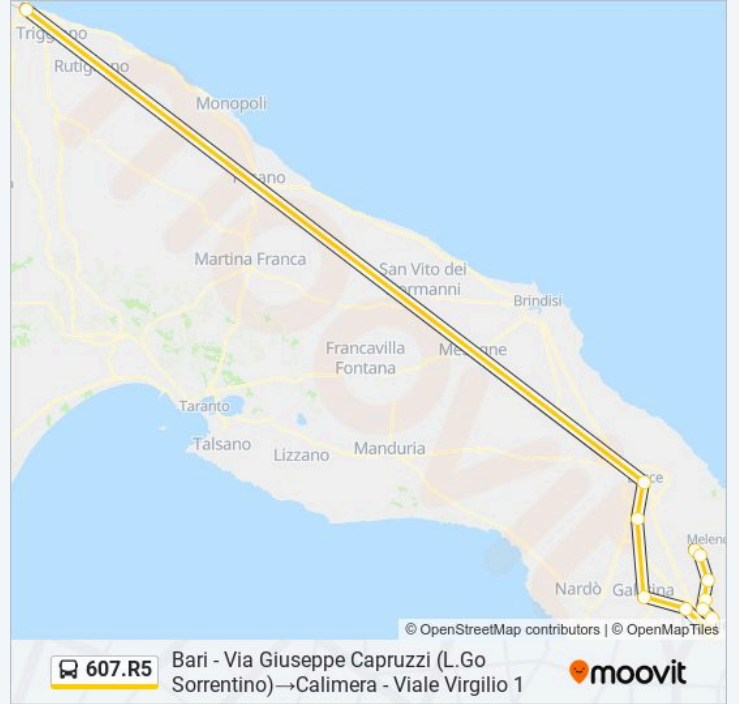

Orari, mappe e fermate della linea bus 607.R5 disponibili in un PDF su moovitapp.com. Usa App Moovit per ottenere tempi di attesa reali, orari di tutte le altre linee o indicazioni passo-passo per muoverti con i mezzi pubblici a Bari.

© 2024 Moovit - Tutti i diritti riservati