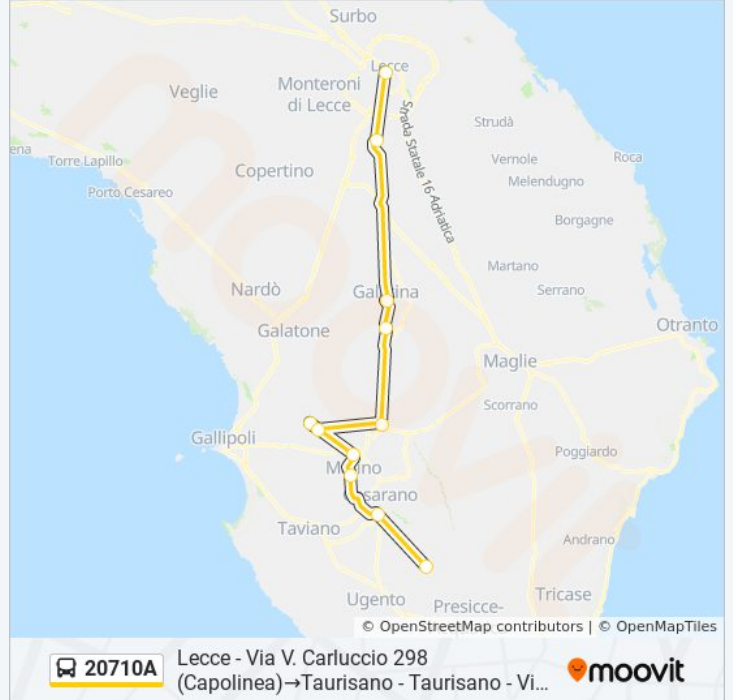

Orari, mappe e fermate della linea bus 20710A disponibili in un PDF su moovitapp.com. Usa [App Moovit](#) per ottenere tempi di attesa reali, orari di tutte le altre linee o indicazioni passo-passo per muoverti con i mezzi pubblici a Bari.

[Scopri Moovit](#) • [Soluzioni MaaS](#) • [Paesi disponibili](#) • [Mooviter Community](#)

© 2023 Moovit - Tutti i diritti riservati

Controlla gli orari di arrivo in tempo reale