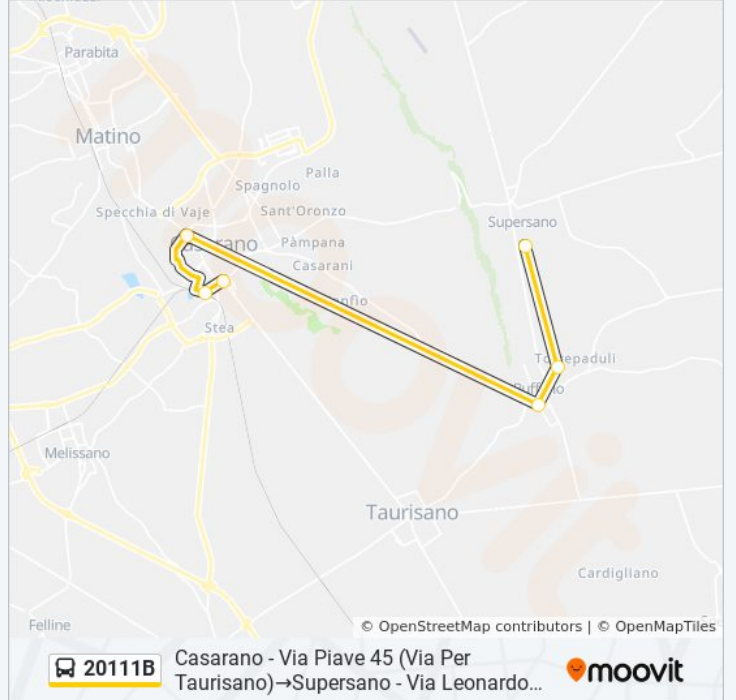

 20111B**Casarano - Via Piave 45 (Via Per Taurisano)→Supersano - Via Leonardo Da Vinci 1**[Visualizza In Una Pagina Web](#)

La linea bus 20111B Casarano - Via Piave 45 (Via Per Taurisano)→Supersano - Via Leonardo Da Vinci 1 ha una destinazione. Durante la settimana è operativa:

(1) Casarano - Via Piave 45 (Via Per Taurisano)→Supersano - Via Leonardo Da Vinci 1: 13:30

Usa Moovit per trovare le fermate della linea bus 20111B più vicine a te e scoprire quando passerà il prossimo mezzo della linea bus 20111B

Direzione: Casarano - Via Piave 45 (Via Per Taurisano)→Supersano - Via Leonardo Da Vinci 1

6 fermate

[VISUALIZZA GLI ORARI DELLA LINEA](#)

Casarano - Via Piave 45 (Via Per Taurisano)
Casarano - Via Casaranello (Stazione)
Casarano - Via Luigi Memmi 32 (Vicinanze Stadio)
Ruffano - Largo Gabriele D'Annunzio
Ruffano Torrepaduli - Largo San Rocco 23
Supersano - Via Leonardo Da Vinci 1

Informazioni sulla linea bus 20111B

Direzione: Casarano - Via Piave 45 (Via Per Taurisano)→Supersano - Via Leonardo Da Vinci 1

Fermate: 6

Durata del tragitto: 35 min

La linea in sintesi:

Casarano - Via Piave 45 (Via Per Taurisano) → Supersano - Via Leonardo...