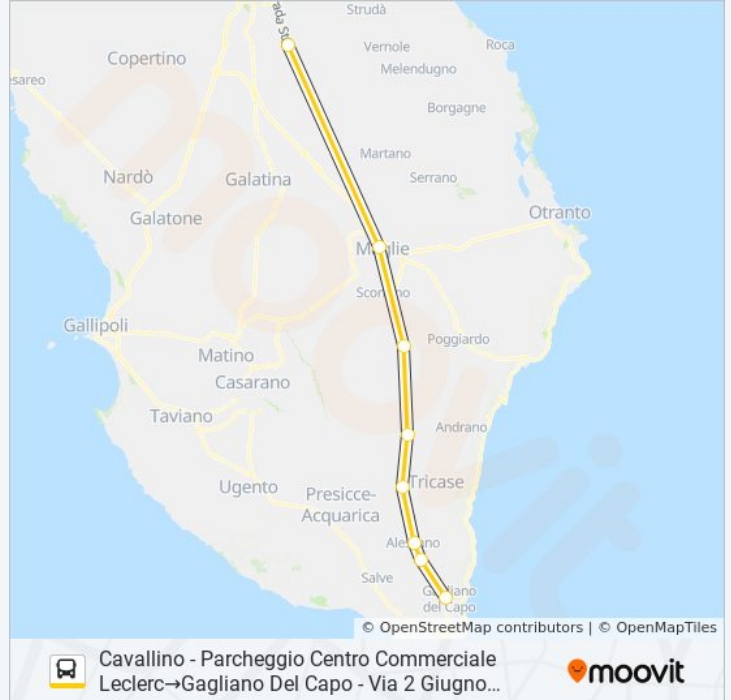

443 R COINCIDENZA 13.05

Cavallino -
Parcheggio
Centro
Commerciale
Leclerc→Gagliano
Del Capo - Via 2
Giugno (Incrocio
Ospedale)

[Visualizza In Una Pagina Web](#)

La linea bus 443 R COINCIDENZA 13.05 Cavallino - Parcheggio Centro Commerciale Leclerc→Gagliano Del Capo - Via 2 Giugno (Incrocio Ospedale) ha una destinazione. Durante la settimana è operativa:

**Direzione: Cavallino - Parcheggio Centro
Commerciale Leclerc→Gagliano Del Capo - Via
2 Giugno (Incrocio Ospedale)**

8 fermate

[VISUALIZZA GLI ORARI DELLA LINEA](#)

Cavallino - Parcheggio Centro Commerciale
Leclerc

Maglie - Via Fratelli Piccino 13 (Zona Artigianale)

Nociglia - S.S. 275 (Distributore Esso)

Montesano Salentino - Via Della Libertà 83
(Tabaccaio)

Tricase Lucugnano - Piazza Comi

Alessano - Piazza Falcone Borsellino (Ist.
Comprensivo)

Direzione: Cavallino - Parcheggio Centro
Commerciale Leclerc→Gagliano Del Capo - Via 2
Giugno (Incrocio Ospedale)

Fermate: 8

Durata del tragitto: 61 min

La linea in sintesi:

Orari, mappe e fermate della linea bus 443 R COINCIDENZA 13.05 disponibili in un PDF su moovitapp.com. Usa [App Moovit](#) per ottenere tempi di attesa reali, orari di tutte le altre linee o indicazioni passo-passo per muoverti con i mezzi pubblici a Bari.