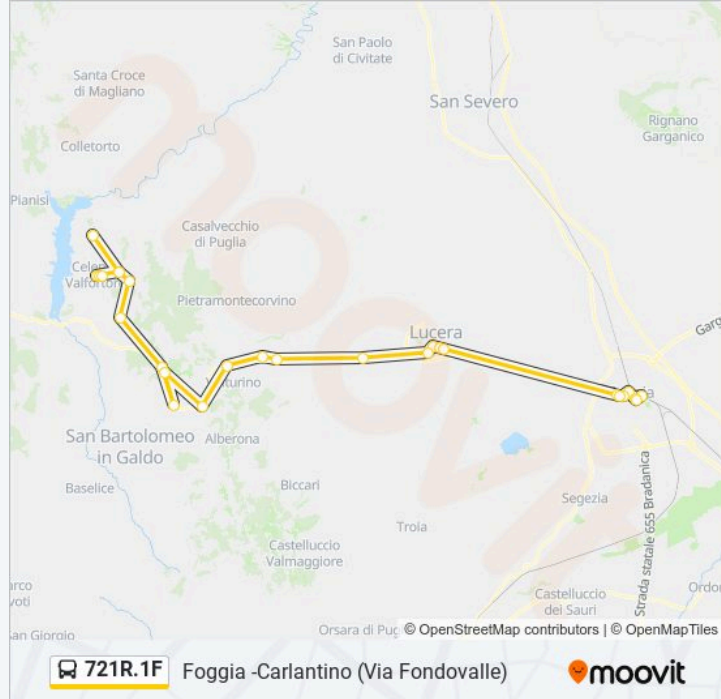

Fermate: 29

Durata del tragitto: 88 min

La linea in sintesi:

Volturara Appula Bivio San Bartolomeo - SS 17
Bivio Volturara (Dist.Total Dir.Cb)

Volturara Appula Bivio San Bartolomeo - Ss17
Bivio S.Bartolomeo Dir.Cb

San Marco La Catola - Ponte San Giacomo Dir.
Carlantino

San Marco La Catola - Viale A. Moro 1 Capolinea

Celenza Valfortore - Sp1 Masseria Rossa Dir.
Carlantino

Celenza Valfortore - Sp1 Bivio Celenza Valfortore
Dir. Celenza

Celenza Valfortore - Via Cairoli 146a

Celenza Valfortore - Via Cairoli 89 Dir.Celenza

Celenza Valfortore - Piazza A.Malice 18 Capolinea

Celenza Valfortore - Via Cairoli 89

Celenza Valfortore - Via Cairoli 146a

Carlantino - Sp1 Bivio Celenza Valfortore Dir.
Foggia

Carlantino - Corso Europa 155 Capolinea

Orari, mappe e fermate della linea 721R.1F disponibili in un PDF su moovitapp.com. Usa App Moovit per ottenere tempi di attesa reali, orari di tutte le altre linee o indicazioni passo-passo per muoverti con i mezzi pubblici a Bari.