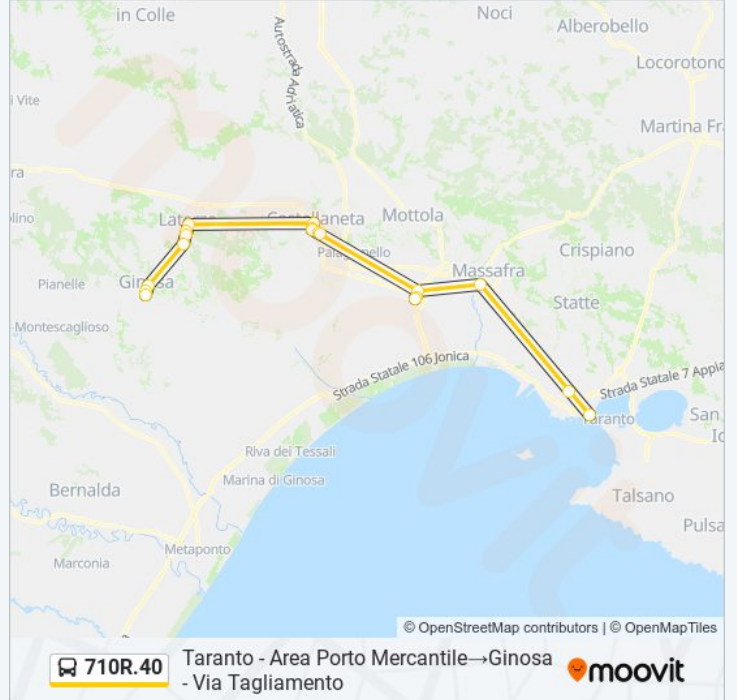

Ginosa - Via Tagliamento

Orari, mappe e fermate della linea bus 710R.40 disponibili in un PDF su moovitapp.com. Usa App Moovit per ottenere tempi di attesa reali, orari di tutte le altre linee o indicazioni passo-passo per muoverti con i mezzi pubblici a Bari.

© 2024 Moovit - Tutti i diritti riservati