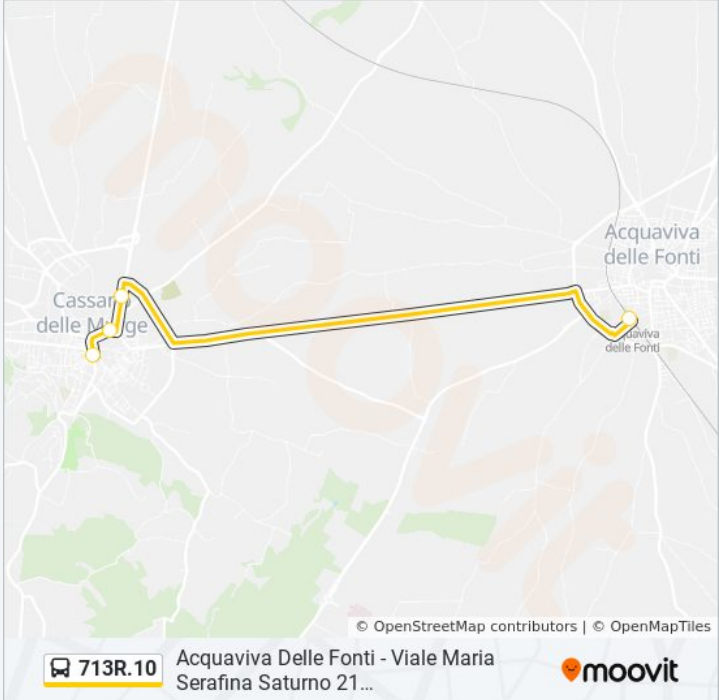

713R.10**Acquaviva Delle Fonti - Viale Maria
Serafina Saturno 21
(Monteschiavo)→Cassano Delle Murge
- Corso Vittorio Emanuele III 50**[Visualizza In Una Pagina Web](#)

La linea bus 713R.10 Acquaviva Delle Fonti - Viale Maria Serafina Saturno 21 (Monteschiavo)→Cassano Delle Murge - Corso Vittorio Emanuele III 50 ha una destinazione. Durante la settimana è operativa:

(1) Acquaviva Delle Fonti - Viale Maria Serafina Saturno 21 (Monteschiavo)→Cassano Delle Murge - Corso Vittorio Emanuele III 50: 08:15

Usa Moovit per trovare le fermate della linea bus 713R.10 più vicine a te e scoprire quando passerà il prossimo mezzo della linea bus 713R.10

**Direzione: Acquaviva Delle Fonti - Viale Maria
Serafina Saturno 21 (Monteschiavo)→Cassano
Delle Murge - Corso Vittorio Emanuele III 50**

4 fermate

[VISUALIZZA GLI ORARI DELLA LINEA](#)

Acquaviva Delle Fonti - Viale Maria Serafina
Saturno 21 (Monteschiavo)

Fermate: 4

Durata del tragitto: 10 min

La linea in sintesi:

 **713R.10**

Acquaviva Delle Fonti - Viale Maria
Serafina Saturno 21...

© OpenStreetMap contributors | © OpenMapTiles

Orari, mappe e fermate della linea bus 713R.10 disponibili in un PDF su moovitapp.com. Usa [App Moovit](#) per ottenere tempi di attesa reali, orari di tutte le altre linee o indicazioni passo-passo per muoverti con i mezzi pubblici a Bari.