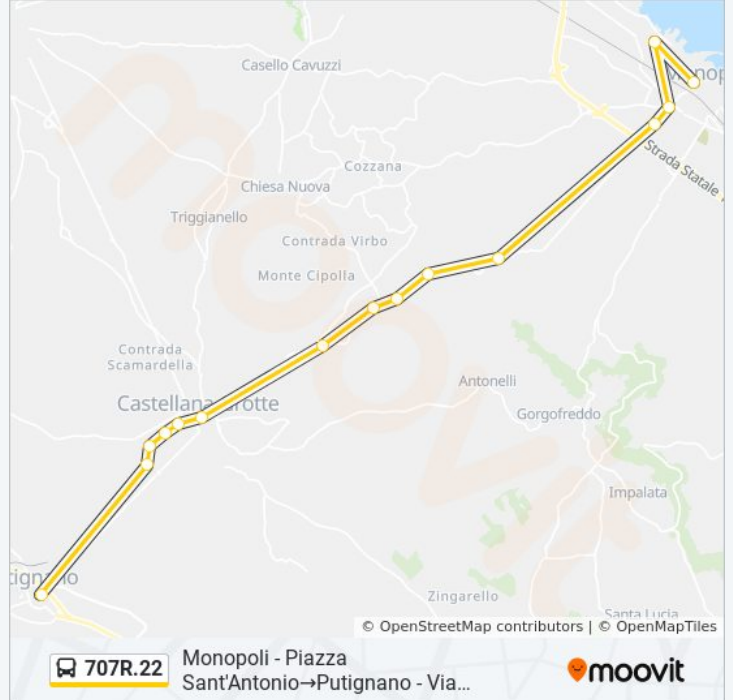

 707R.22

Monopoli - Piazza
Sant'Antonio→Putignano - Via
Estramurale A Levante 164

[Visualizza In Una Pagina Web](#)

La linea bus 707R.22 Monopoli - Piazza Sant'Antonio→Putignano - Via Estramurale A Levante 164 ha una destinazione. Durante la settimana è operativa:

**Direzione: Monopoli - Piazza
Sant'Antonio→Putignano - Via Estramurale A
Levante 164**

15 fermate

[VISUALIZZA GLI ORARI DELLA LINEA](#)

Monopoli - Piazza Sant'Antonio

Monopoli - Via Cesare Beccaria 2

Monopoli - Via Amleto Pesce 38

lunedì	Non in Servizio
martedì	16:30
mercoledì	16:30
giovedì	16:30
venerdì	16:30
sabato	16:30
domenica	Non in Servizio

Informazioni sulla linea bus 707R.22

Direzione: Monopoli - Piazza
Sant'Antonio→Putignano - Via Estramurale A
Levante 164

Fermate: 15

Durata del tragitto: 40 min

La linea in sintesi:

Orari, mappe e fermate della linea bus 707R.22 disponibili in un PDF su moovitapp.com. Usa [App Moovit](#) per ottenere tempi di attesa reali, orari di tutte le altre linee o indicazioni passo-passo per muoverti con i mezzi pubblici a Bari.