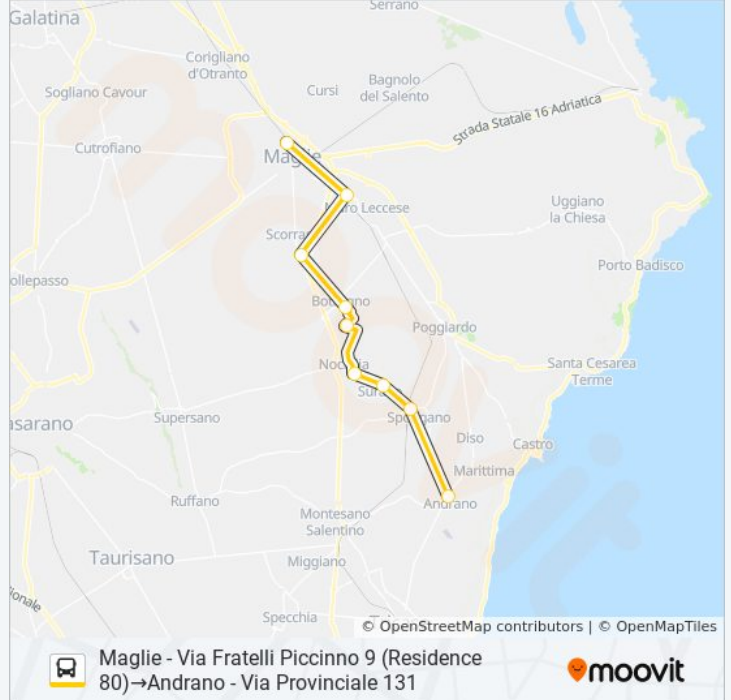

(1) Maglie - Via Fratelli Piccinno 9 (Residence 80)→Andrano - Via Provinciale 131: 19:25

Usa Moovit per trovare le fermate della linea bus 20020N 1 più vicine a te e scoprire quando passerà il prossimo mezzo della linea bus 20020N 1

**Direzione: Maglie - Via Fratelli Piccinno 9
(Residence 80)→Andrano - Via Provinciale 131**

9 fermate

[VISUALIZZA GLI ORARI DELLA LINEA](#)

Maglie - Via Fratelli Piccinno 9 (Residence 80)

Muro Leccese - Via Salvatore Fitto 184

Orari di partenza verso Maglie - Via Fratelli Piccinno 9 (Residence 80)→Andrano - Via Provinciale 131:

lunedì	Non in Servizio
martedì	19:25
mercoledì	19:25
giovedì	19:25
venerdì	19:25
sabato	Non in Servizio
domenica	Non in Servizio

Informazioni sulla linea bus 20020N 1

Direzione: Maglie - Via Fratelli Piccinno 9
(Residence 80)→Andrano - Via Provinciale 131

Fermate: 9

Durata del tragitto: 45 min

La linea in sintesi:

Orari, mappe e fermate della linea bus 20020N 1 disponibili in un PDF su moovitapp.com. Usa [App Moovit](#) per ottenere tempi di attesa reali, orari di tutte le altre linee o indicazioni passo-passo per muoverti con i mezzi pubblici a Bari.