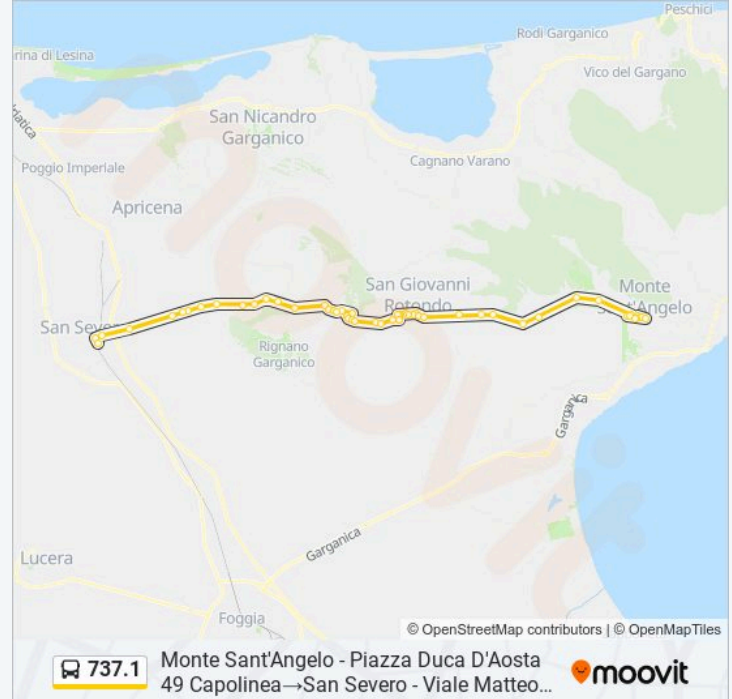

San Giovanni Rotondo - Viale Cappuccini 87 (Hotel Gaggiano)

San Giovanni Rotondo - Viale Cappuccini 101 (Hotel San Pio)

San Giovanni Rotondo - Piazzale Forgione (Capolinea)

San Giovanni Rotondo - Viale Aldo Moro 121b Imperium

San Giovanni Rotondo - Viale Aldo Moro 175 Osteria Antica

San Marco In Lamis Borgo Celano - Ss272 Mila Dir. Sml

San Marco In Lamis Borgo Celano - Ss272 Settimo Cielo Dir.Sml

San Marco In Lamis Borgo Celano - Via Federico Fellini 6 (Hotel Rossemi)

San Marco In Lamis Borgo Celano - Corso Del Popolo 82

San Marco In Lamis Borgo Celano - Corso Del Popolo 27 Centro

San Marco In Lamis Borgo Celano - Via Della Cappella 12

San Marco In Lamis Borgo Celano - Ss272 Convento San Matteo