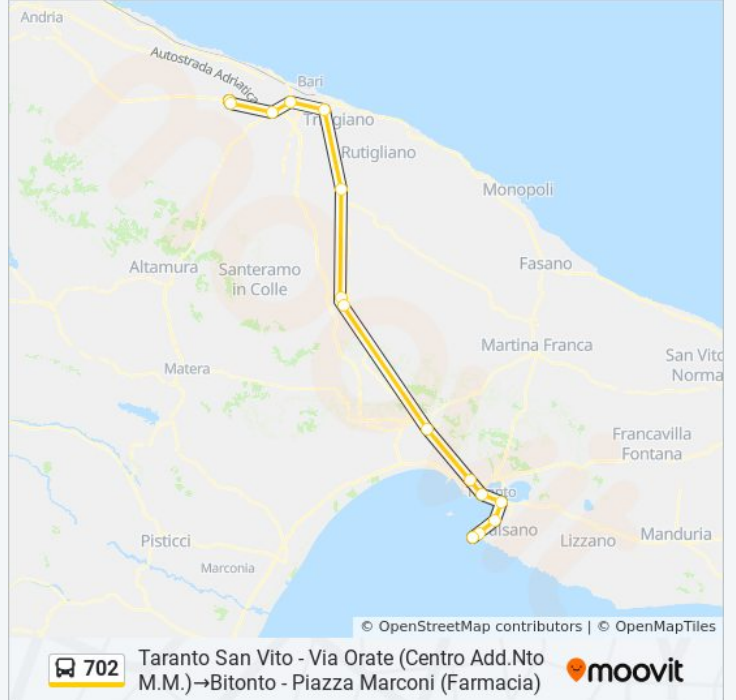

702

Taranto San Vito - Via Orate (Centro Add.Nto M.M.)→Bitonto - Piazza Marconi (Farmacia)

Visualizza In Una Pagina Web

La linea bus 702 Taranto San Vito - Via Orate (Centro Add.Nto M.M.)→Bitonto - Piazza Marconi (Farmacia) ha una destinazione. Durante la settimana è operativa:

Direzione: Taranto San Vito - Via Orate (Centro Add.Nto M.M.)→Bitonto - Piazza Marconi (Farmacia)

15 fermate

[VISUALIZZA GLI ORARI DELLA LINEA](#)

Taranto San Vito - Via Orate (Centro Add.Nto M.M.)

Taranto San Vito - Via Del Faro (Scuole Sottufficiali Partenza)

Taranto San Vito - Viale Virgilio (Arsenale Nuovo)

Taranto - Via Millo 20

Taranto - Porto Mercantile

Taranto Zona Industriale - Porta A Acciaieria Lato Uffici

Massafra - Bivio

Gioia Del Colle Aeroporto Militare - Ingresso

Informazioni sulla linea bus 702

Direzione: Taranto San Vito - Via Orate (Centro Add.Nto M.M.)→Bitonto - Piazza Marconi (Farmacia)

Fermate: 15

Durata del tragitto: 120 min

La linea in sintesi:

Orari, mappe e fermate della linea bus 702 disponibili in un PDF su moovitapp.com. Usa [App Moovit](#) per ottenere tempi di attesa reali, orari di tutte le altre linee o indicazioni passo-passo per muoverti con i mezzi pubblici a Bari.