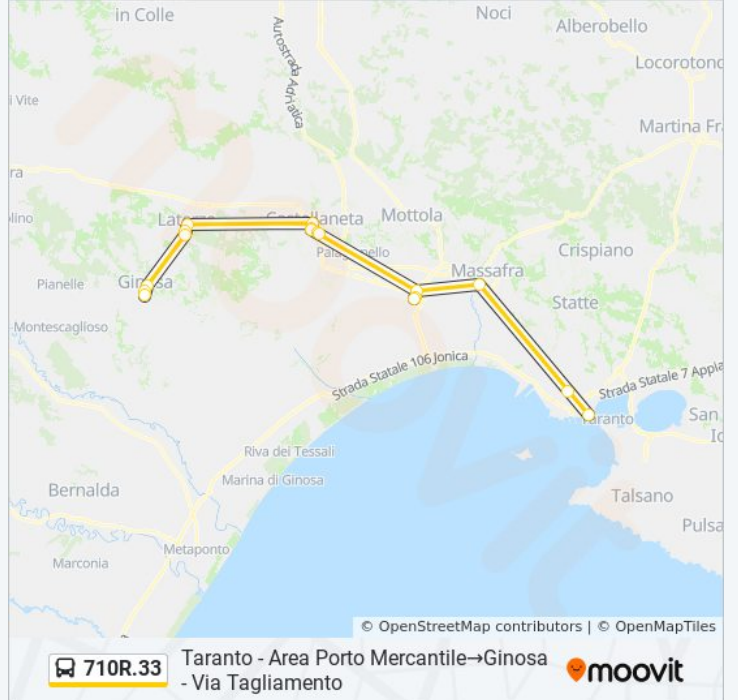

(1) Taranto - Area Porto Mercantile→Ginosa - Via Tagliamento: 13:40

Usa Moovit per trovare le fermate della linea bus 710R.33 più vicine a te e scoprire quando passerà il prossimo mezzo della linea bus 710R.33

**Direzione: Taranto - Area Porto  
Mercantile→Ginosa - Via Tagliamento**

18 fermate

[VISUALIZZA GLI ORARI DELLA LINEA](#)

Taranto - Area Porto Mercantile

Taranto - Ex Italsider (Centro Direzionale Dir. Ginosa)

#### Orari della linea bus 710R.33

Orari di partenza verso Taranto - Area Porto  
Mercantile→Ginosa - Via Tagliamento:

lunedì	13:40
martedì	13:40
mercoledì	13:40
giovedì	13:40
venerdì	13:40
sabato	13:40
domenica	Non in Servizio

#### Informazioni sulla linea bus 710R.33

**Direzione:** Taranto - Area Porto Mercantile→Ginosa -  
Via Tagliamento

**Fermate:** 18

**Durata del tragitto:** 80 min

**La linea in sintesi:**

Orari, mappe e fermate della linea bus 710R.33 disponibili in un PDF su [moovitapp.com](https://moovitapp.com). Usa [App Moovit](#) per ottenere tempi di attesa reali, orari di tutte le altre linee o indicazioni passo-passo per muoverti con i mezzi pubblici a Bari.