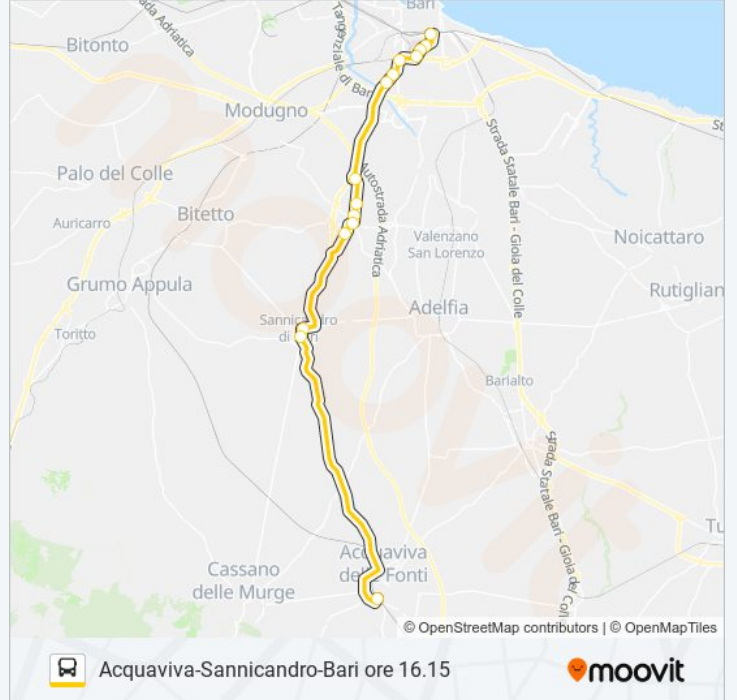

Orari, mappe e fermate della linea bus 706.27BIS.01 disponibili in un PDF su moovitapp.com. Usa App Moovit per ottenere tempi di attesa reali, orari di tutte le altre linee o indicazioni passo-passo per muoverti con i mezzi pubblici a Bari.

© 2024 Moovit - Tutti i diritti riservati