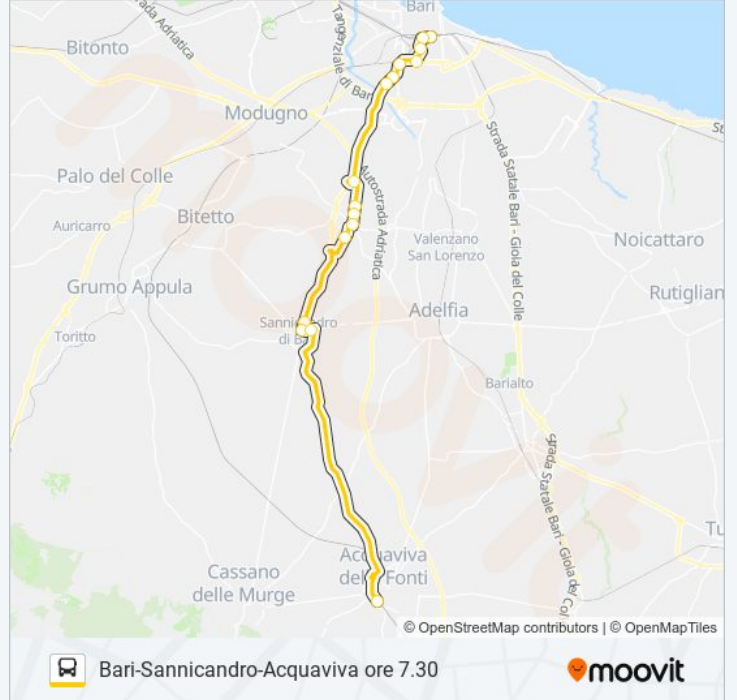

Orari, mappe e fermate della linea bus 706R.05.01 disponibili in un PDF su moovitapp.com. Usa [App Moovit](#) per ottenere tempi di attesa reali, orari di tutte le altre linee o indicazioni passo-passo per muoverti con i mezzi pubblici a Bari.

[Scopri Moovit](#) • [Soluzioni MaaS](#) • [Paesi disponibili](#) • [Mooviter Community](#)

© 2024 Moovit - Tutti i diritti riservati

Controlla gli orari di arrivo in tempo reale