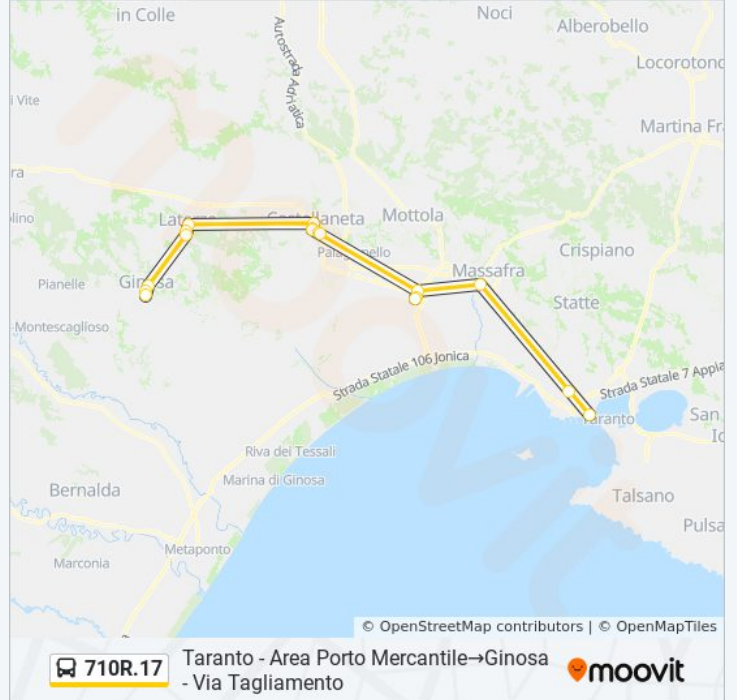

(1) Taranto - Area Porto Mercantile→Ginosa - Via Tagliamento: 07:55

Usa Moovit per trovare le fermate della linea bus 710R.17 più vicine a te e scoprire quando passerà il prossimo mezzo della linea bus 710R.17

**Direzione: Taranto - Area Porto
Mercantile→Ginosa - Via Tagliamento**

18 fermate

[VISUALIZZA GLI ORARI DELLA LINEA](#)

Taranto - Area Porto Mercantile

Taranto - Ex Italsider (Centro Direzionale Dir. Ginosa)

lunedì	Non in Servizio
martedì	07:55
mercoledì	07:55
giovedì	07:55
venerdì	07:55
sabato	07:55
domenica	Non in Servizio

Informazioni sulla linea bus 710R.17

Direzione: Taranto - Area Porto Mercantile→Ginosa - Via Tagliamento

Fermate: 18

Durata del tragitto: 80 min

La linea in sintesi:

Orari, mappe e fermate della linea bus 710R.17 disponibili in un PDF su moovitapp.com. Usa [App Moovit](#) per ottenere tempi di attesa reali, orari di tutte le altre linee o indicazioni passo-passo per muoverti con i mezzi pubblici a Bari.