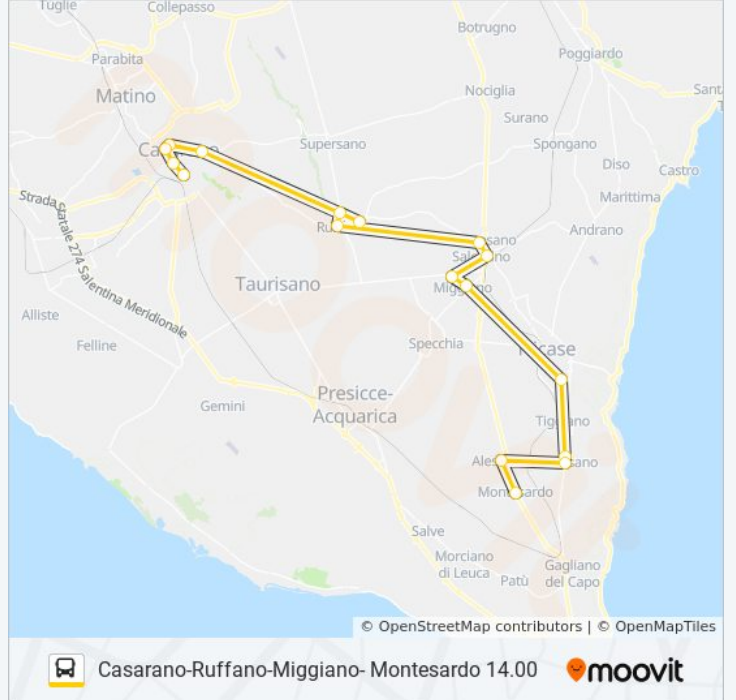

(1) Casarano - Via Piave 66→Alessano Montesardo - Piazza S. Antonio: 14:00

Usa Moovit per trovare le fermate della linea bus 386 R CASARANO 14.00 più vicine a te e scoprire quando passerà il prossimo mezzo della linea bus 386 R CASARANO 14.00

**Direzione: Casarano - Via Piave 66→Alessano  
Montesardo - Piazza S. Antonio**

17 fermate

[VISUALIZZA GLI ORARI DELLA LINEA](#)

Casarano - Via Piave 66

Casarano - Corso XX Settembre Incrocio Via  
Solferino

Corsano - Via Regina Elena 47

Corsano - Via Regina Elena 99

Alessano - Piazza Falcone Borsellino (Ist.  
Comprensivo)

Alessano Montesardo - Piazza S. Antonio

**Orari della linea bus 386 R CASARANO 14.00**Orari di partenza verso Casarano - Via Piave  
66→Alessano Montesardo - Piazza S. Antonio:

lunedì	14:00
martedì	14:00
mercoledì	14:00
giovedì	14:00
venerdì	14:00
sabato	14:00
domenica	Non in Servizio

**Informazioni sulla linea bus 386 R CASARANO  
14.00****Direzione:** Casarano - Via Piave 66→Alessano  
Montesardo - Piazza S. Antonio**Fermate:** 17**Durata del tragitto:** 70 min**La linea in sintesi:**