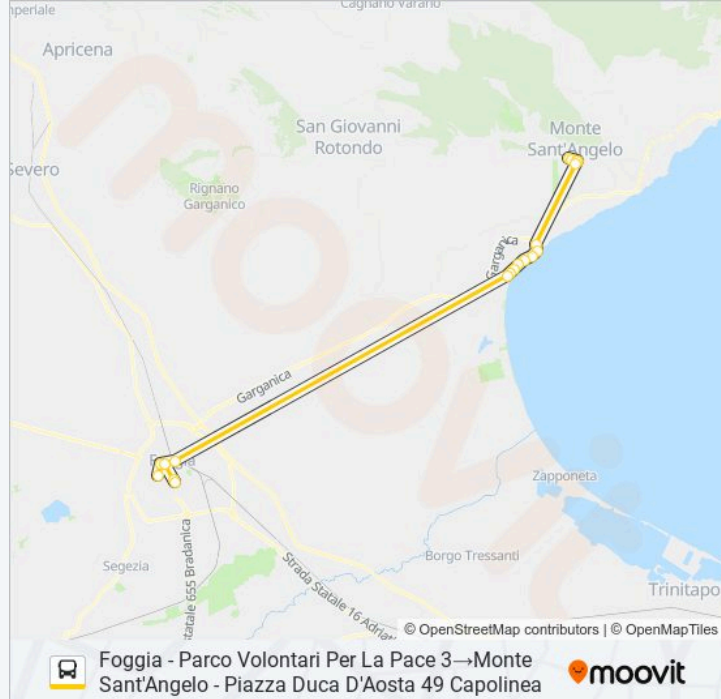

Foggia - Viale Candelaro 78

Foggia - Via Martiri Di Via Fani 1(Oorr)

Foggia - Via Lucera 102

Foggia - Viale Candelaro 67

Foggia - Viale S.Alfonso M. Dè Liguori (Scuola Alighieri)

Manfredonia - Viale G.Di Vittorio 295a (Polizia Stradale)

lunedì	14:10
martedì	14:10
mercoledì	14:10
giovedì	14:10
venerdì	14:10
sabato	14:10
domenica	14:10

Informazioni sulla linea 741.1D.OORR

Direzione: Foggia - Parco Volontari Per La Pace 3→Monte Sant'Angelo - Piazza Duca D'Aosta 49 Capolinea

Fermate: 21

Durata del tragitto: 94 min

La linea in sintesi:

Monte Sant'Angelo - Viale Kennedy 11 (Cimitero)

Monte Sant'Angelo - Via Manfredonia 33 Conad
Dir.Msa

Monte Sant'Angelo - Via Manfredi 93 (Farmacia)

Monte Sant'Angelo - Via Manfredi 9 Agip

Monte Sant'Angelo - Piazza Duca D'Aosta 49
Capolinea

Orari, mappe e fermate della linea 741.1D.OORR disponibili in un PDF su moovitapp.com. Usa App Moovit per ottenere tempi di attesa reali, orari di tutte le altre linee o indicazioni passo-passo per muoverti con i mezzi pubblici a Bari.