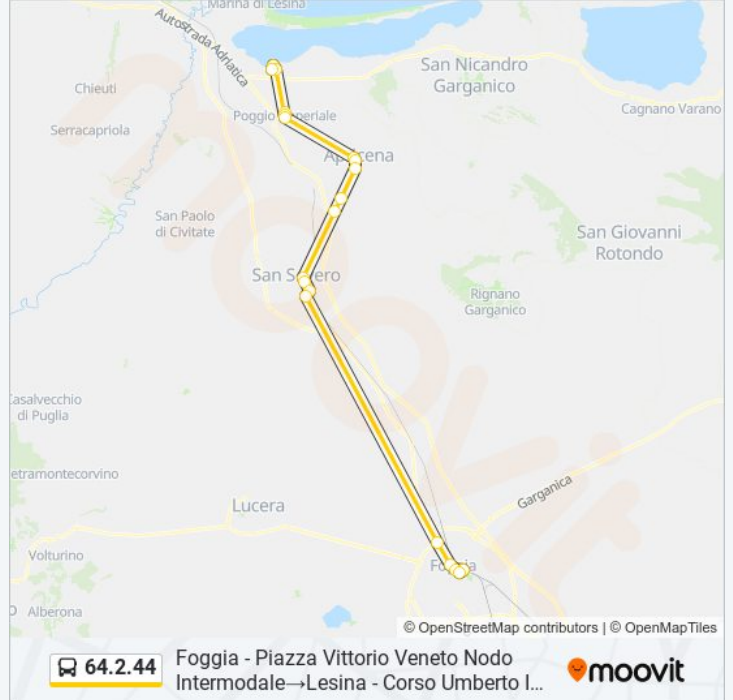

Foggia - Via Arpi (Tre Archi Conservatorio)

Foggia - Via San Severo 50

Foggia - Via San Severo (Cineporto)

San Severo - Via Foggia (Campo Bocce)

San Severo - Piazza Della Costituzione (Terminal Bus)

San Severo - Viale 2 Giugno 246

San Severo - Via Apricena 5

Apricena - Ss. 89 Km 8365 (Stabilimento Sinco)

Apricena - Ss. 89 Km 9+574 (Sede Acapt)

Apricena - Via Italia 57

Apricena - Via Silvio Pellico 27 (Terminal Bus)

Apricena - Viale Papa Giovanni XXIII 27

Poggio Imperiale - Via Foggia 21

Poggio Imperiale - Piazza Imperiale 21

Poggio Imperiale - Via Roma 4

Lesina - Via Poggio Imperiale 1

Lesina - Piazza Lombardi

Orari della linea bus 64.2.44

Orari di partenza verso Foggia - Piazza Vittorio Veneto Nodo Intermodale→Lesina - Corso Umberto I 102:

lunedì	13:40
martedì	13:40
mercoledì	13:40
giovedì	13:40
venerdì	13:40
sabato	13:40
domenica	Non in Servizio

Informazioni sulla linea bus 64.2.44**Direzione:** Foggia - Piazza Vittorio Veneto Nodo Intermodale→Lesina - Corso Umberto I 102**Fermate:** 20**Durata del tragitto:** 1520 min**La linea in sintesi:**