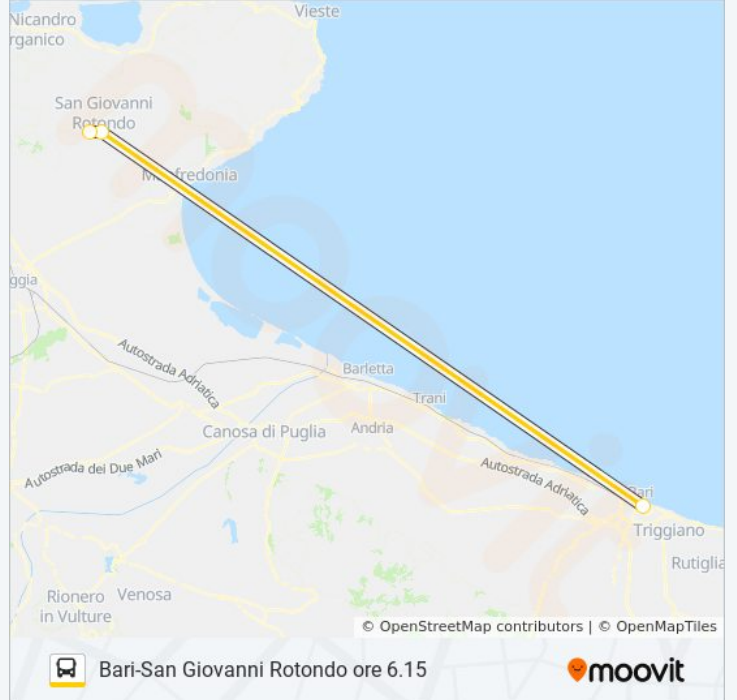

 719.01.01

Bari-San Giovanni Rotondo ore 6.15

[Visualizza In Una Pagina Web](#)

La linea bus 719.01.01 Bari-San Giovanni Rotondo ore 6.15 ha una destinazione. Durante la settimana è operativa:

(1) Bari - Via Giuseppe Capruzzi 220→San Giovanni Rotondo - Piazzale Forgione 1 (Capolinea): 06:15

Usa Moovit per trovare le fermate della linea bus 719.01.01 più vicine a te e scoprire quando passerà il prossimo mezzo della linea bus 719.01.01

**Direzione: Bari - Via Giuseppe Capruzzi
220→San Giovanni Rotondo - Piazzale
Forgione 1 (Capolinea)**

Orari di partenza verso Bari - Via Giuseppe Capruzzi
220→San Giovanni Rotondo - Piazzale Forgione 1
(Capolinea):

lunedì	06:15
martedì	Non in Servizio
mercoledì	Non in Servizio
giovedì	Non in Servizio
venerdì	Non in Servizio
sabato	Non in Servizio
domenica	06:15

Informazioni sulla linea bus 719.01.01

Direzione: Bari - Via Giuseppe Capruzzi 220→San
Giovanni Rotondo - Piazzale Forgione 1 (Capolinea)

Fermate: 3

Durata del tragitto: 125 min

La linea in sintesi:

Orari, mappe e fermate della linea bus 719.01.01 disponibili in un PDF su moovitapp.com. Usa [App Moovit](#) per ottenere tempi di attesa reali, orari di tutte le altre linee o indicazioni passo-passo per muoverti con i mezzi pubblici a Bari.