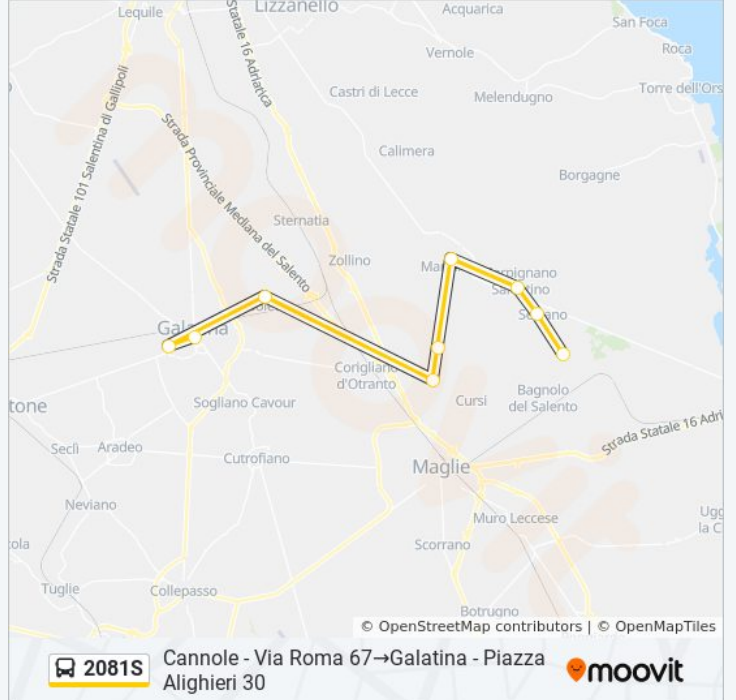

 **2081S****Cannole - Via Roma 67→Galatina - Piazza Alighieri 30**[Visualizza In Una Pagina Web](#)

La linea bus 2081S Cannole - Via Roma 67→Galatina - Piazza Alighieri 30 ha una destinazione. Durante la settimana è operativa:

(1) Cannole - Via Roma 67→Galatina - Piazza Alighieri 30: 07:05

Usa Moovit per trovare le fermate della linea bus 2081S più vicine a te e scoprire quando passerà il prossimo mezzo della linea bus 2081S

**Direzione: Cannole - Via Roma 67→Galatina - Piazza Alighieri 30**

9 fermate

[VISUALIZZA GLI ORARI DELLA LINEA](#)

Cannole - Via Roma 67

Carpignano Salentino Serrano - Via Gabriele D'Annunzio 2

Carpignano Salentino - Contrada Cisternola

### Informazioni sulla linea bus 2081S

**Direzione:** Cannole - Via Roma 67→Galatina - Piazza Alighieri 30

**Fermate:** 9

**Durata del tragitto:** 50 min

**La linea in sintesi:**

Orari, mappe e fermate della linea bus 2081S disponibili in un PDF su [moovitapp.com](https://moovitapp.com). Usa [App Moovit](#) per ottenere tempi di attesa reali, orari di tutte le altre linee o indicazioni passo-passo per muoverti con i mezzi pubblici a Bari.