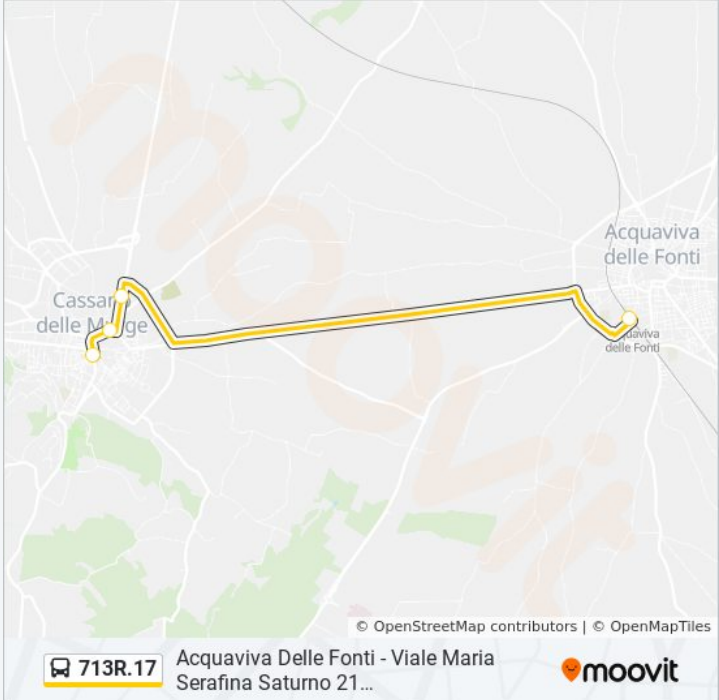

713R.17**Acquaviva Delle Fonti - Viale Maria
Serafina Saturno 21
(Monteschiavo)→Cassano Delle Murge
- Corso Vittorio Emanuele III 50**[Visualizza In Una Pagina Web](#)

La linea bus 713R.17 Acquaviva Delle Fonti - Viale Maria Serafina Saturno 21 (Monteschiavo)→Cassano Delle Murge - Corso Vittorio Emanuele III 50 ha una destinazione. Durante la settimana è operativa:

(1) Acquaviva Delle Fonti - Viale Maria Serafina Saturno 21 (Monteschiavo)→Cassano Delle Murge - Corso Vittorio Emanuele III 50: 13:40

Usa Moovit per trovare le fermate della linea bus 713R.17 più vicine a te e scoprire quando passerà il prossimo mezzo della linea bus 713R.17

**Direzione: Acquaviva Delle Fonti - Viale Maria
Serafina Saturno 21 (Monteschiavo)→Cassano
Delle Murge - Corso Vittorio Emanuele III 50**

4 fermate

[VISUALIZZA GLI ORARI DELLA LINEA](#)

Acquaviva Delle Fonti - Viale Maria Serafina
Saturno 21 (Monteschiavo)

Fermate: 4

Durata del tragitto: 10 min

La linea in sintesi:

713R.17

Acquaviva Delle Fonti - Viale Maria
Serafina Saturno 21...

Orari, mappe e fermate della linea bus 713R.17 disponibili in un PDF su moovitapp.com. Usa [App Moovit](#) per ottenere tempi di attesa reali, orari di tutte le altre linee o indicazioni passo-passo per muoverti con i mezzi pubblici a Bari.