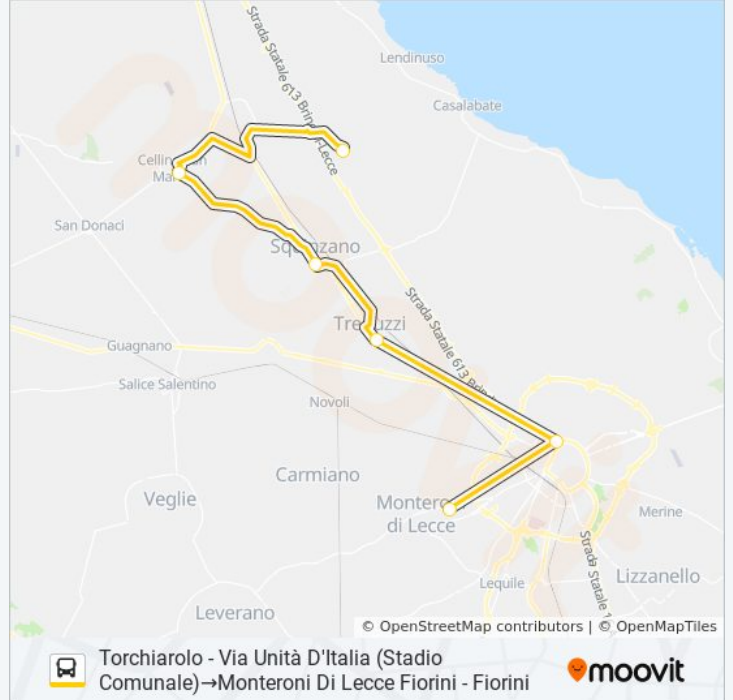

20513 - 1

Torchiarolo - Via Unità D'Italia (Stadio Comunale)→Monteroni Di Lecce Fiorini - Fiorini

Scarica L'App

La linea bus 20513 - 1 Torchiarolo - Via Unità D'Italia (Stadio Comunale)→Monteroni Di Lecce Fiorini - Fiorini ha una destinazione. Durante la settimana è operativa:

Direzione: Torchiarolo - Via Unità D'Italia (Stadio Comunale)→Monteroni Di Lecce Fiorini - Fiorini

6 fermate

[VISUALIZZA GLI ORARI DELLA LINEA](#)

Torchiarolo - Via Unità D'Italia (Stadio Comunale)

Cellino San Marco - Via Europa 15

lunedì	07:30
martedì	07:30
mercoledì	07:30
giovedì	07:30
venerdì	07:30
sabato	07:30
domenica	Non in Servizio

Informazioni sulla linea bus 20513 - 1

Direzione: Torchiarolo - Via Unità D'Italia (Stadio Comunale)→Monteroni Di Lecce Fiorini - Fiorini

Fermate: 6

Durata del tragitto: 70 min

La linea in sintesi:

Orari, mappe e fermate della linea bus 20513 - 1 disponibili in un PDF su moovitapp.com. Usa [App Moovit](#) per ottenere tempi di attesa reali, orari di tutte le altre linee o indicazioni passo-passo per muoverti con i mezzi pubblici a Bari.