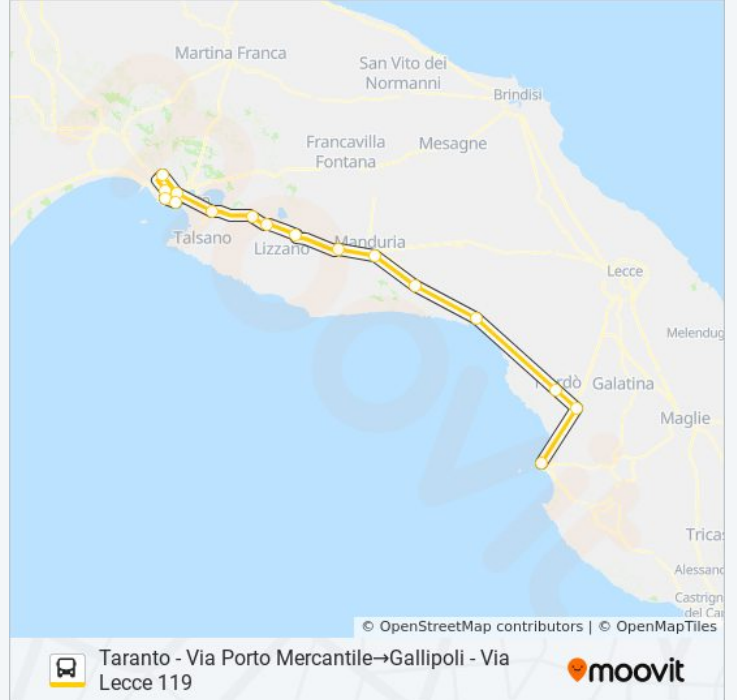

05010 DAL 01012022

Taranto - Via Porto  
Mercantile→Gallipoli - Via Lecce  
119

Scarica L'App

La linea bus 05010 DAL 01012022 Taranto - Via Porto Mercantile→Gallipoli - Via Lecce 119 ha una destinazione.  
Durante la settimana è operativa:

**Direzione: Taranto - Via Porto  
Mercantile→Gallipoli - Via Lecce 119**

16 fermate

[VISUALIZZA GLI ORARI DELLA LINEA](#)

Taranto - Via Porto Mercantile

Taranto - Rondinelli (Ss.106 Ta-Rc Taranto Cementir)

#### Orari della linea bus 05010 DAL 01012022

Orari di partenza verso Taranto - Via Porto  
Mercantile→Gallipoli - Via Lecce 119:

lunedì	23:25
martedì	23:25
mercoledì	23:25
giovedì	23:25
venerdì	23:25
sabato	23:25
domenica	23:25

#### Informazioni sulla linea bus 05010 DAL 01012022

**Direzione:** Taranto - Via Porto Mercantile→Gallipoli  
- Via Lecce 119

**Fermate:** 16

**Durata del tragitto:** 145 min

**La linea in sintesi:**

Orari, mappe e fermate della linea bus 05010 DAL 01012022 disponibili in un PDF su [moovitapp.com](https://moovitapp.com). Usa [App Moovit](#) per ottenere tempi di attesa reali, orari di tutte le altre linee o indicazioni passo-passo per muoverti con i mezzi pubblici a Bari.