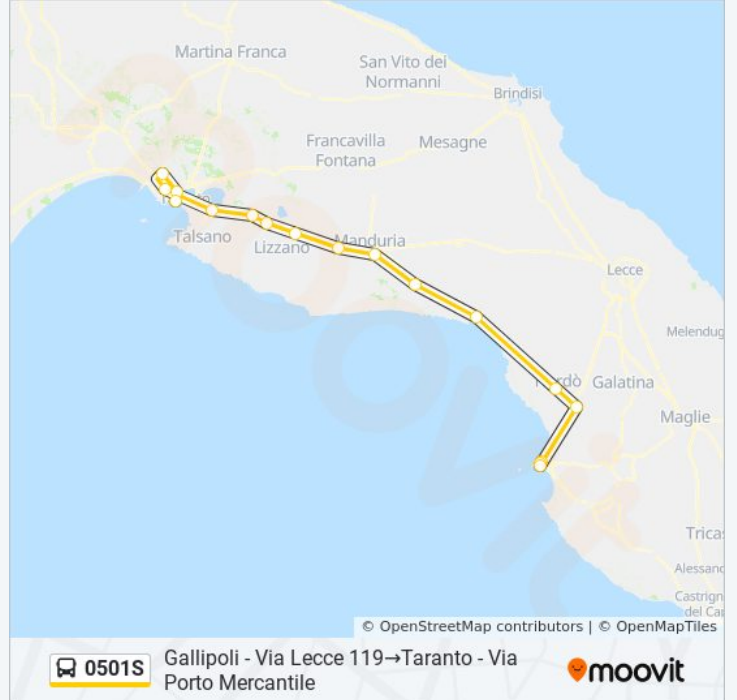

0501S

Gallipoli - Via Lecce 119→Taranto - Via Porto Mercantile

Visualizza In Una Pagina Web

La linea bus 0501S Gallipoli - Via Lecce 119→Taranto - Via Porto Mercantile ha una destinazione. Durante la settimana è operativa:

**Direzione: Gallipoli - Via Lecce 119→Taranto - Via Porto Mercantile**

17 fermate

[VISUALIZZA GLI ORARI DELLA LINEA](#)

Gallipoli - Via Lecce 119

Gallipoli - Via Lecce 65 (Forestale - Carabinieri)

Gallipoli - Via Genova 2 (Prossimità Ist. Professionale)

Taranto - Via Porto Mercantile

### Informazioni sulla linea bus 0501S

**Direzione:** Gallipoli - Via Lecce 119→Taranto - Via Porto Mercantile

**Fermate:** 17

**Durata del tragitto:** 135 min

**La linea in sintesi:**

Orari, mappe e fermate della linea bus 0501S disponibili in un PDF su [moovitapp.com](https://moovitapp.com). Usa [App Moovit](#) per ottenere tempi di attesa reali, orari di tutte le altre linee o indicazioni passo-passo per muoverti con i mezzi pubblici a Bari.